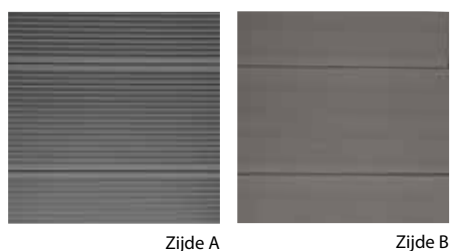

## Beschikbare kleuren

### Plank: kleuren

De plank is beschikbaar in 3 kleuren:

De kleurstalen zijn reproducties en kunnen afwijken van het origineel. In het grote vlak ziet u de natuurlijke tint die Deceuninck planken na verloop van tijd verkrijgen. Twinson bevat houtvezels die onderhevig zijn aan variaties in kleur en uitzicht. Zodra het product blootgesteld wordt aan de zon en de regen, ondergaan deze vezels een natuurlijk verouderingsproces, wat leidt tot kleurverandering. Na enkele maanden ontstaat zo de uiteindelijke tint. Voor een natuurlijk uitzicht raden we aan om de planken voor het plaatsen te mengen.

### Plank P 9341: zijdes

De plank kan aan beide zijdes gebruikt worden: