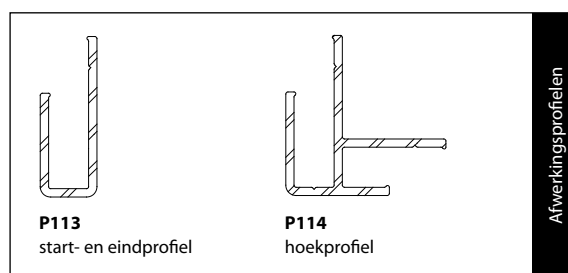

### Duurzaam en 100% recycleerbaar

Het product is ontwikkeld op een basis van gerecycleerd pvc

1161 Stone wit

1162 Stone grijs

1163 Stone zwart

Afwerkingsprofielen

P110: breedte 650 mm / hoogte 375 mm / dikte van het profiel 5 mm / aantal m<sup>2</sup> per pak: 1,95 m<sup>2</sup>