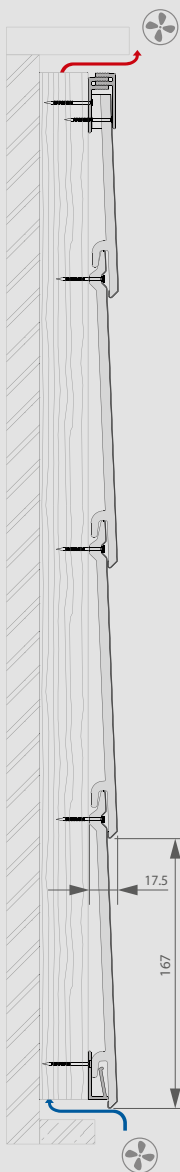

1

STARTPROFIEL

2

KLIPSBAAR
AFWERKINGSPROFIEL

3

RANDPROFIEL

4

BINNEN- EN BUITENHOEK

5

VOEGPROFIEL

6

VERBINDINGSTUK

7

RAAMAFWERKING

De afwerkingsprofielen zijn verkrijgbaar in dezelfde kleuren als de gevelbekleding. Het kleurenoverzicht vindt u op p. 7