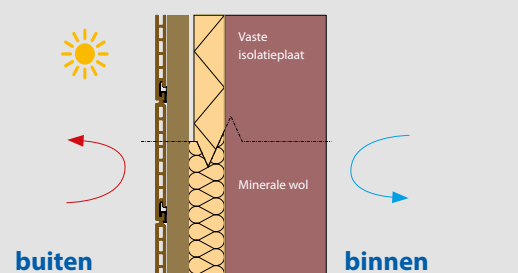

Isolatie

Om woningen energiezuinig te maken is gevelisolatie essentieel. In nieuwbouw is gevelisolatie sowieso een conditio sine qua non, maar ook in renovatie is er nog veel werk aan de winkel...

De grootste warmteverliezen in een woning vinden plaats langs het dak, vrijstaande muren en de ramen. Het onderdak isoleren en hoogrendementsbeglazing plaatsen is gemeengoed geworden. Maar wat doet u met de warmteverliezen via de vrijstaande muren? Zowel op het gebied van materiaal, vormgeving als isolatie bieden de Deceuninck gevelbekledingsprofielen u een ruim pakket aan mogelijkheden. Door hun beperkte dikte zijn alle Deceuninck geveloplossingen perfect te combineren met diverse types isolatie. Op die manier worden warmteverliezen langs de gevel praktisch tot nul herleid.

DE GEVENTILEERDE VOORZETGEVEL

Eerst isoleren! Bij **na-isoleren** is een ononderbroken isolatieschild belangrijk om koudebruggen te voorkomen. Tegen de bestaande structuur komt een **ononderbroken laag isolatie** en indien nodig een **damp-open, vochtwerend scherm**. Daarna wordt de zelfdragende houten (of aluminium) draagstructuur verankerd in de draagmuur. De verankering gebeurt met thermisch onderbroken beugels bij een zacht isolatiemateriaal en met regelschroeven bij een hard isolatiemateriaal. Deze gevelopbouw is erg duurzaam en levert **uitstekend isolerende prestaties**.