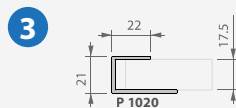

EENVOUDIG TE PLAATSEN DANKZIJ HET TAND- EN GROEFSYSTEEM

TIP!

De afwerkingsprofielen zijn beschikbaar in dezelfde kleur als de gevelbekleding.

1 STARTPROFIEL

2 KLIPSBAAAR
AFWERKINGSPROFIEL

3 RANDPROFIEL

4 BINNEN- EN BUITENHOEK