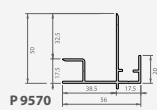

VENTILATIEPROFIEL RAMEN

6