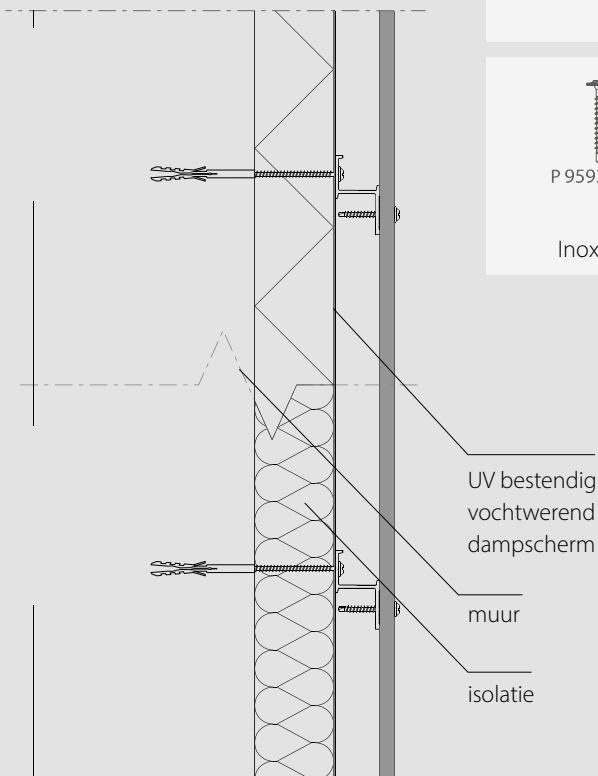

Zwart geanodiseerd

2

P 9593 33/m²
210x

Inox zwart

P 2753 33/m²
100x
1x bit R2

P 2754 33/m²
1000x
1x bit R2

Inox natuur

Algemene informatie