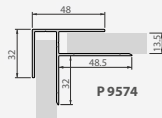

EENVOUDIG TE PLAATSEN DANKZIJ HET TAND- EN GROEFSYSTEEM

TIP!

Door het verdoken voegstelsel is het mogelijk om de plank te gebruiken tot een lengte van 10 meter.

1

STARTPROFIELEN

2

RANDPROFIEL

3