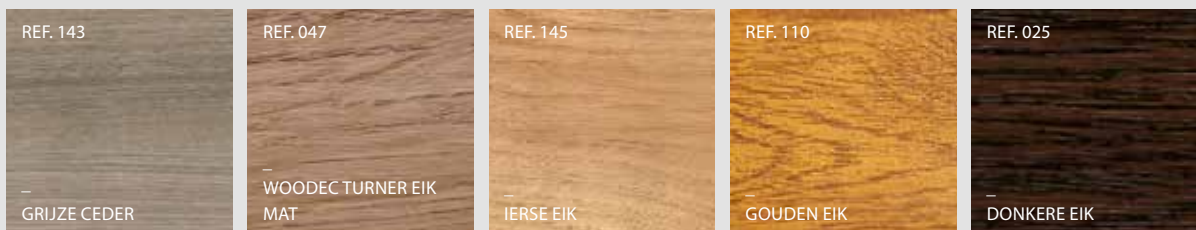

Vlak 200 pvc

PRODUCTNUMMER	P 2730
MATERIAAL	<ul style="list-style-type: none"> - pvc hardschuim met kern van gerecycleerd pvc - een gecoëxtrudeerde pvc toplaag van 0,5 mm in nieuw, hoogslagvast pvc materiaal
KLEURPROCES	Folie bekleefd
KLEUREN	Zie kleurenoverzicht p. 13
HOOGTE	200 mm
LENGTEMATEN	6 m
AANTAL /M²	5 m
BEVESTIGING	<ul style="list-style-type: none"> - RVS bevestigingsclip - Onzichtbare blokkeerclip - Horizontaal en verticaal te plaatsen
KLEUR AFWERKINGS-PROFIELEN	<p>Geanodiseerd aluminium:</p> <ul style="list-style-type: none"> - 012 zwart - 065 zilver - 066 bruin <p>Gelakt aluminium:</p> <ul style="list-style-type: none"> - 003 verkeerswit - 096 crèmewit - 072 antracietgrijs - 935 steengrijs

Vlak 167 aluminium

PRODUCTNUMMER	P 9579
MATERIAAL	Premium gevelbekleding in aluminium
KLEURPROCES	Aluroc poederlak
KLEUREN	Zie kleurenoverzicht p. 15
HOOGTE	167 mm
LENGTEMATEN	6 m
AANTAL /M²	6 m
BEVESTIGING	<ul style="list-style-type: none"> - Gepatenteerde kunststof bevestigingsclip - Onzichtbare blokkeerclip - Horizontaal en verticaal te plaatsen
KLEUR AFWERKINGS-PROFIELEN	Aluroc poederlakkleuren Zie kleurenoverzicht p. 15

Kleurenoverzicht P 2730

FOLIEKLEUREN P 2730

- + natuurlijke of gekleurde houtstructuren
- + gladde & matte folies
- + vuilafstotende UV-bestendige folie

Natural wood

Coloured wood

Solids

Kleurenoverzicht P 9579

ALUROC KLEUREN - P 9579

De poedercoatings toegepast op onze aluminium gevelbekleding voldoen aan de kwaliteitsstandaarden van Qualicoat en GSB International. Ze zijn weer- en UV-bestendig en extreem kleurvast (duurzaamheidsklasse II). Dit verzekert een duurzame en kwaliteitsvolle afwerking van onze aluminium gevelbekleding.