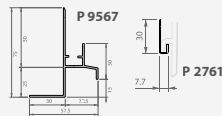

EENVOUDIG TE PLAATSEN DANKZIJ HET TAND- EN GROEFSYSTEEM

TIP!

Door het verdoken voegstelsel is het mogelijk om de plank te gebruiken tot een lengte van 10 meter.

1

STARTPROFIELEN

2

RANDPROFIEL

3