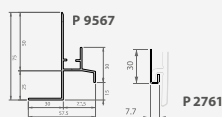

P 9567

P 2761

STARTPROFIELEN