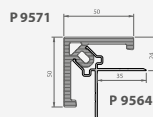

Verkrijgbaar in de 3 Twinson kleuren

3

P 9566

P 9565

BINNEN- EN BUITENHOEK

Zwart, zilver of bruin geanodiseerd

4

P 9571