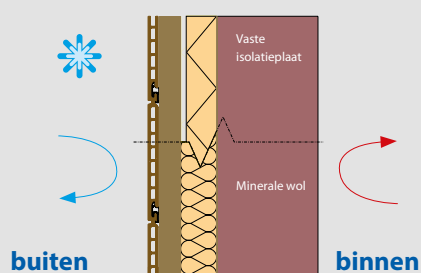

Geïsoleerde, geventileerde gevel die in de wintermaanden de warme lucht binnen en de kou buiten houdt

ISOFINISH®: HET ISOLATIE- EN AFWERKINGSCONCEPT VOOR BUITENGEVELS

Deceuninck is partner van Isofinish®, een compleet, innovatief concept voor buitengevelisolatie en -afwerking. Dankzij de ultradunne isolatieplaten en regelbare gevelschroeven zorgt Isofinish® voor een kwalitatief, doorlopend isolatieschild.