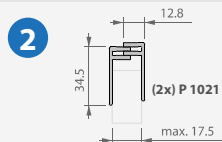

2 KLIPSBAAAR
AFWERKINGSPROFIEL