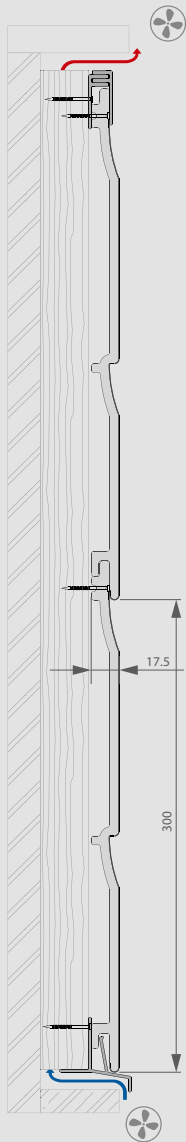

1

WATERLIJST

2

STARTPROFIEL

3

KLIPSBAAR
AFWERKINGSPROFIEL

4

RANDPROFIEL

5

BINNEN- EN BUITENHOEK

6

VOEGPROFIEL

7

VERBINDINGSSTUK

8

RAAMAFWERKING

De afwerkingsprofielen zijn verkrijgbaar in dezelfde kleuren als de gevelbekleding. Het kleurenoverzicht vindt u op p. 7