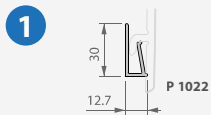

1 STARTPROFIEL