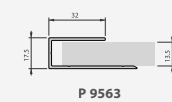

RANDPROFIEL

3