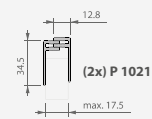

KLIPSBAAR
AFWERKINGSPROFIEL

4