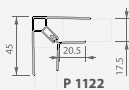

TIP!

Door de dubbele hoogte gaat de plaatsing van deze plank ook dubbel zo snel!

1

WATERLIJST

2

STARTPROFIEL

3

KLIPSBAAR
AFWERKINGSPROFIEL

4

RANDPROFIEL

5

BINNEN- EN BUITENHOEK

6

VOEGPROFIEL

7

VERBINDINGSSTUK

8

RAAMAFWERKING

De afwerkingsprofielen zijn verkrijgbaar in dezelfde kleuren als de gevelbekleding. Het kleurenoverzicht vindt u op p. 7