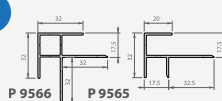

P 9566

P 9565

BINNEN- EN BUITENHOEK

Zwart, zilver of bruin geanodiseerd

4