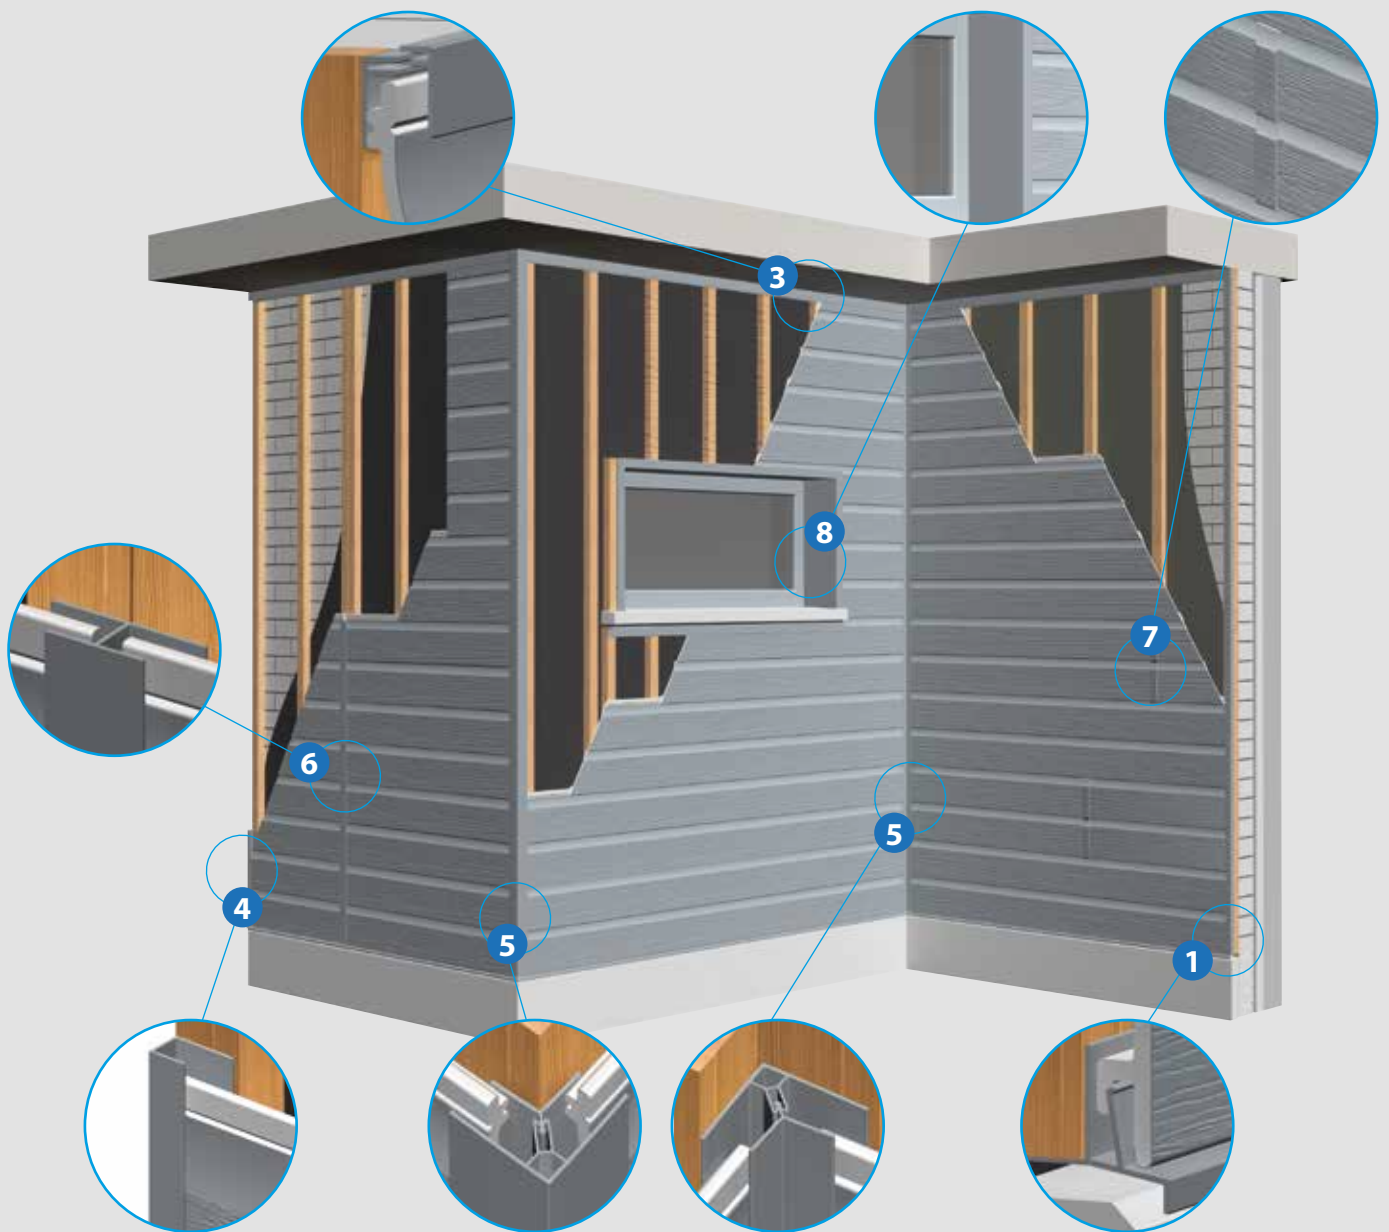

5 VOEGPROFIEL

6 VERBINDINGSTUK

7 RAAMAFWERKING

De afwerkingsprofielen zijn verkrijgbaar in dezelfde kleuren als de gevelbekleding. Het kleurenoverzicht vindt u op p. 7

Installatie standaard gevelbekleding in pvc

Dubbele rabat 300 pvc (P 1024)

EENVOUDIG TE PLAATSEN DANKZIJ HET TAND- EN GROEFSYSTEEM

TIP!

Door de dubbele hoogte gaat de plaatsing van deze plank ook dubbel zo snel!

1

WATERLIJST

2

STARTPROFIEL

3

KLIPSBAAR
AFWERKINGSPROFIEL

4

RANDPROFIEL

5

BINNEN- EN BUITENHOEK

6

VOEGPROFIEL