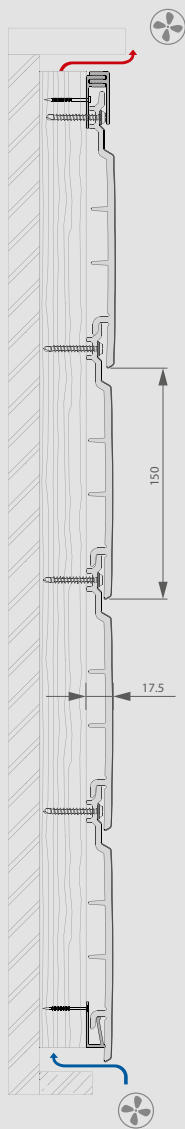

1 STARTPROFIEL

2 KLIPSBAAAR
AFWERKINGSPROFIEL

3 RANDPROFIEL

4 BINNEN- EN BUITENHOEK

6 VERBINDINGSTUK

7 RAAMAFWERKING

De afwerkingsprofielen zijn verkrijgbaar in dezelfde kleuren als de gevelbekleding. Het kleurenoverzicht vindt u op p. 7