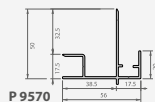

P 9564

BUITENHOEK

Verkrijgbaar in de 3 Twinson kleuren

5

P 9569

VENTILATIEPROFIEL BOVENZIJDE

Zwart, zilver of bruin geanodiseerd

6