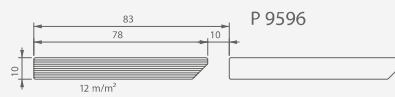

ALUMINIUM BEVESTIGINGSPROFIEL

Zwart geanodiseerd

2