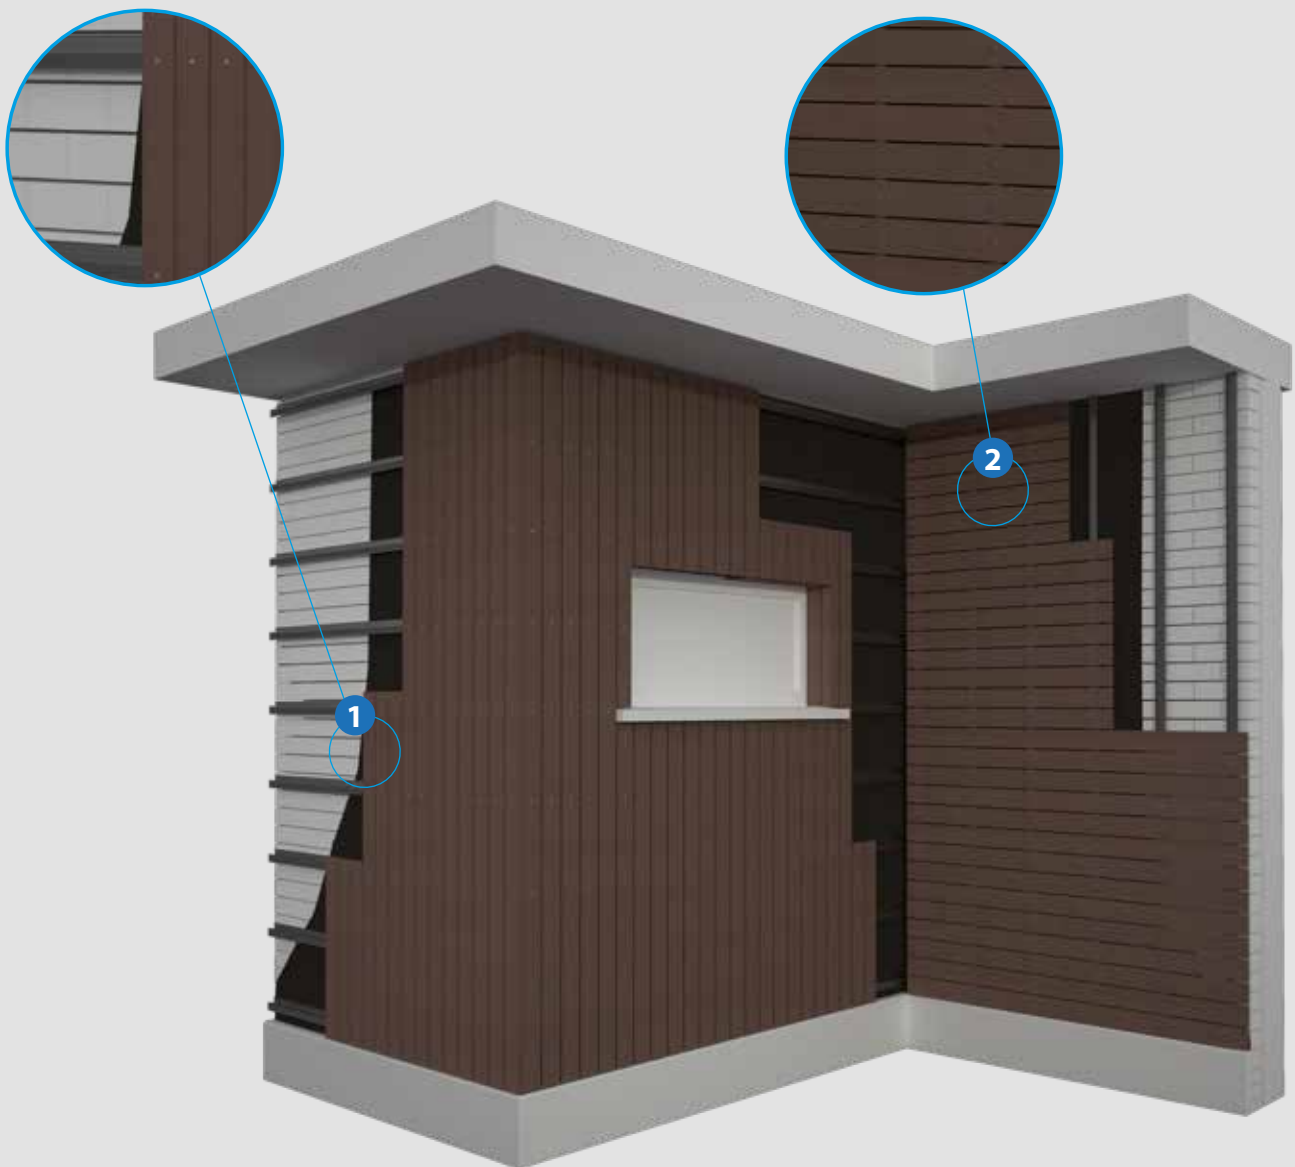

TWINSON GEVELSYSTEEM MET OPEN VOEG

TIP!

Voor het volledig afwerken van je woning of project zijn er ook Twinson terrasplanken verkrijgbaar in dezelfde kleur als de gevelbekleding.

1

ALUMINIUM BEVESTIGINGSPROFIEL