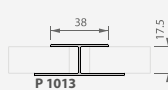

VOEGPROFIEL

6