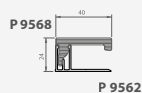

P 9568

P 9562

KLIPBAAR RANDPROFIEL

Verkrijgbaar in de 3 Twinson kleuren

3