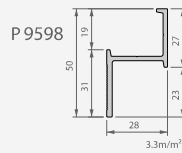

TIP!

Voor het volledig afwerken van je woning of project zijn er ook Twinson terrasplanken verkrijgbaar in dezelfde kleur als de gevelbekleding.

1

ALUMINIUM BEVESTIGINGSPROFIEL

Zwart geanodiseerd

2

P 9593 33/m²
210x

Inox zwart

P 2753 33/m²
100x
1x bit R2

P 2754 33/m²
1000x
1x bit R2

Inox natuur