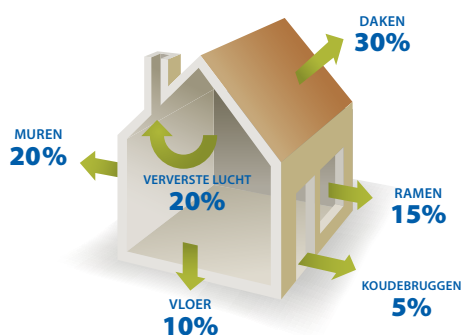

Isolatie

Om woningen energiezuinig te maken is gevelisolatie essentieel. In nieuwbouw is gevelisolatie sowieso een conditio sine qua non, maar ook in renovatie is er nog veel werk aan de winkel...

De grootste warmteverliezen in een woning vinden plaats langs het dak, vrijstaande muren en de ramen. Het onderdak isoleren en hoogrendementsbeglazing plaatsen is gemeengoed geworden. Maar wat doet u met de warmteverliezen via de vrijstaande muren? Zowel op het gebied van materiaal, vormgeving als isolatie bieden de Deceuninck gevelbekledingsprofielen u een ruim pakket aan mogelijkheden. Door hun beperkte dikte zijn alle Deceuninck geveloplossingen perfect te combineren met diverse types isolatie. Op die manier worden warmteverliezen langs de gevel praktisch tot nul herleid.