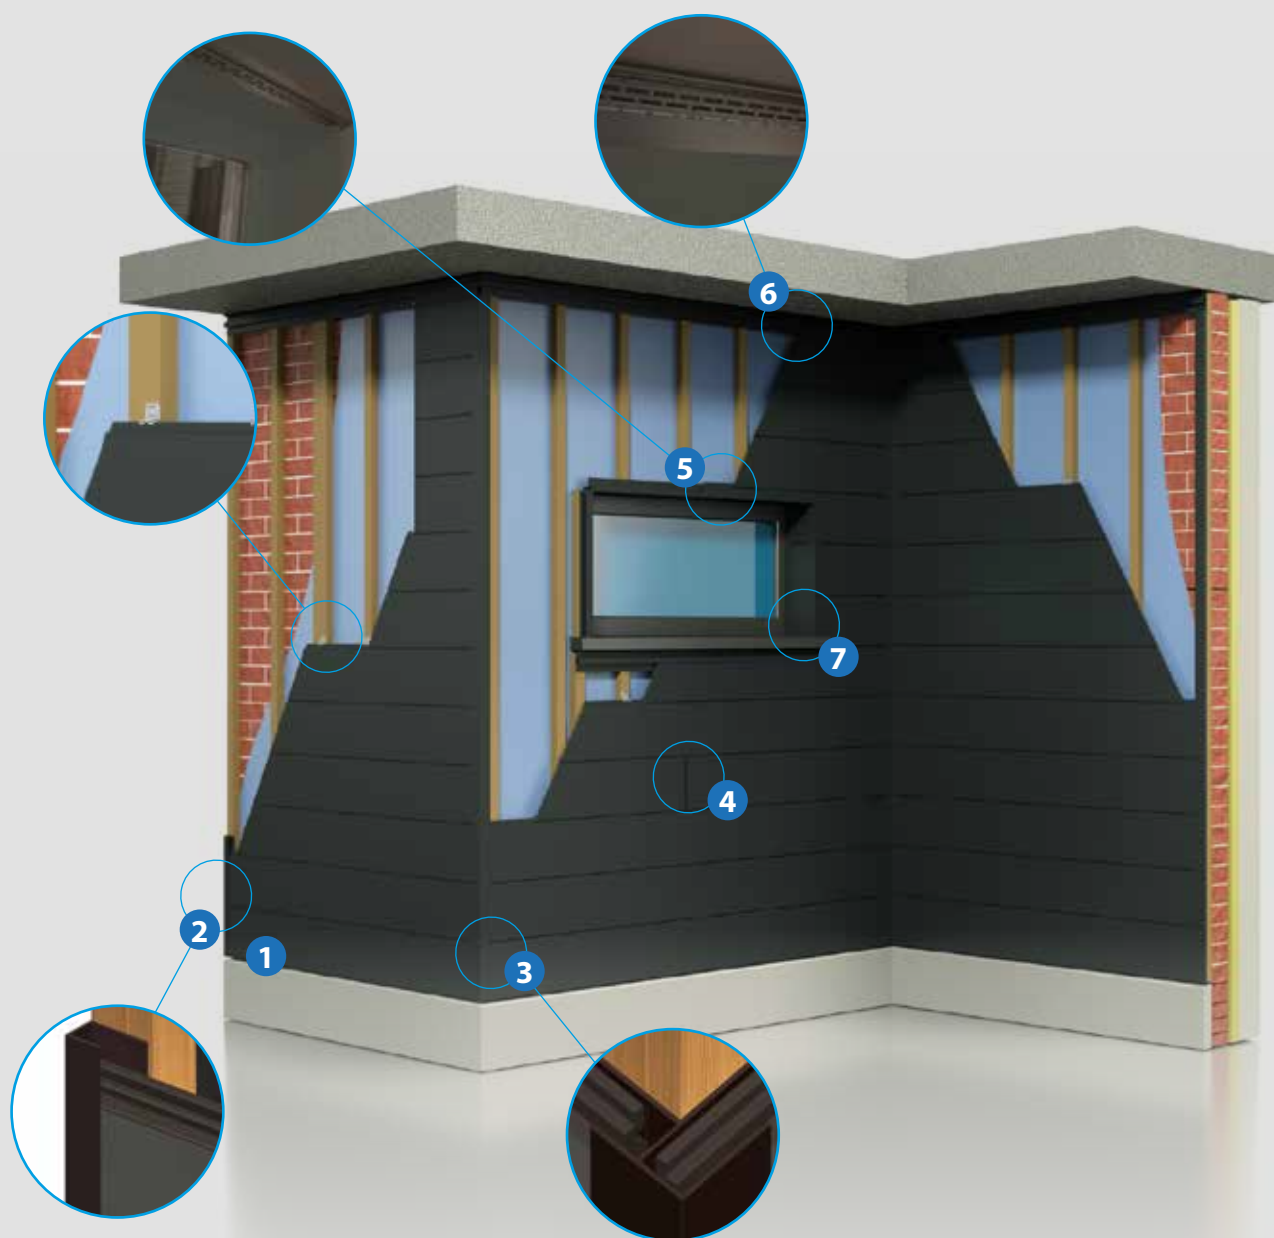

3

RANDPROFIEL

4

BINNEN- EN BUITENHOEK

5

VOEGPROFIEL

6

VERBINDINGSTUK

EENVOUDIG TE PLAATSEN DANKZIJ HET TAND- EN GROEFSYSTEEM

TIP!

Door het verdoken voegstelsel is het mogelijk om de plank te gebruiken tot een lengte van 10 meter.

1

STARTPROFIELEN

2

RANDPROFIEL

3