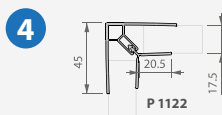

4 BINNEN- EN BUITENHOEK