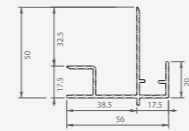

1

P 9570
Ventilerend startprofiel onderzijde