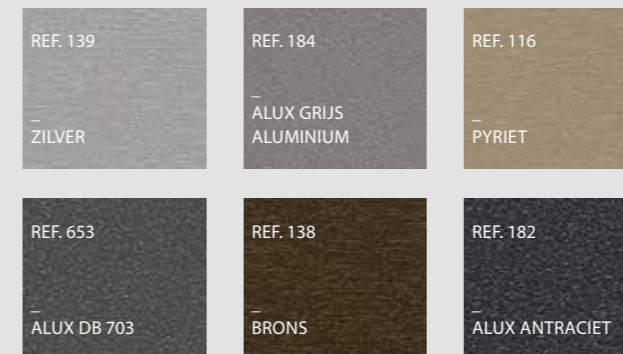

Kleurenoverzicht

1 DECOROC COATING

Satijnachtige, matte look
+ jarenlange kleurgarantie
+ onderhoudsvriendelijk

REF. 003 RAL ± 9016 VERKEERSWIT	REF. 096 RAL ± 9001 CRÈMEWIT	REF. 078 RAL ± 1015 LICHT IVOOR	REF. 908 RAL ± 9006 WIT ALUMINIUM
REF. 909 RAL ± D 085 60 10 BALMORAL*	REF. 935 RAL ± 7030 STEENGRIJS	REF. 910 RAL ± 7023 BETONGRIJS	REF. 068 RAL ± 7039 KWARTSGRIJS
REF. 901 RAL ± 7031 BLAUWGRIJS	REF. 067 RAL ± 7022 OMBERGRIJS	REF. 937 RAL ± 7011 IJZERGRIJS	REF. 076 RAL ± 3005 WIJNROOD
REF. 934 RAL ± 7021 ZWARTGRIJS	REF. 072 RAL ± 7016 ANTRACIETGRIJS	REF. 079 RAL ± 5011 STAALBLAUW	REF. 955 RAL ± 9011 GRAFJETZWART

DECOROC
by deceuninck

P144
Decoroc coating
wit aluminium (908)

2 FOILED (BEKLEefd)

- Folie met bijzondere uitstraling
- + natuurlijke of gekleurde houtstructuren
 - + metallic looks, gladde & matte folies
 - + vuilafstotende UV-bestendige folie

Natuurlijke houtstructuren

(FOILED ORIGINAL WOOD)

Gekleurde houtstructuren

(FOILED COLOUR WOOD)

Metallic looks

(FOILED METALLIC)

Gladde folies

(FOILED SMOOTH)

Matte folies

(FOILED MATT)

3 IN DE MASSA GEKLEURD (MASS COLOUR)

De klassieke kleuren

- + klassiek verkeerswit, crème of telegrijs
- + de kleurpigmenten worden toegevoegd aan de basisgrondstof

Productoverzicht