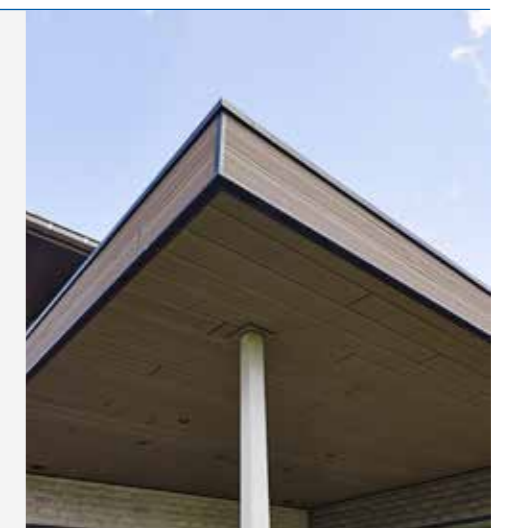

DAKRAND IN TWINSON

Een duurzame dakoversteek met een natuurlijke look & feel.

- Warm gevoel van echt hout
- Weinig onderhoud nodig

Type plank:
Vlak 167 Twinson®
Materiaal:
Twinson®
Modulemaat:
167 mm
Kleurengamma:
zoethoutzwart, schorsbruin, leigrijs