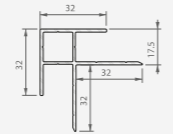

2

P 9566
Hoekprofiel