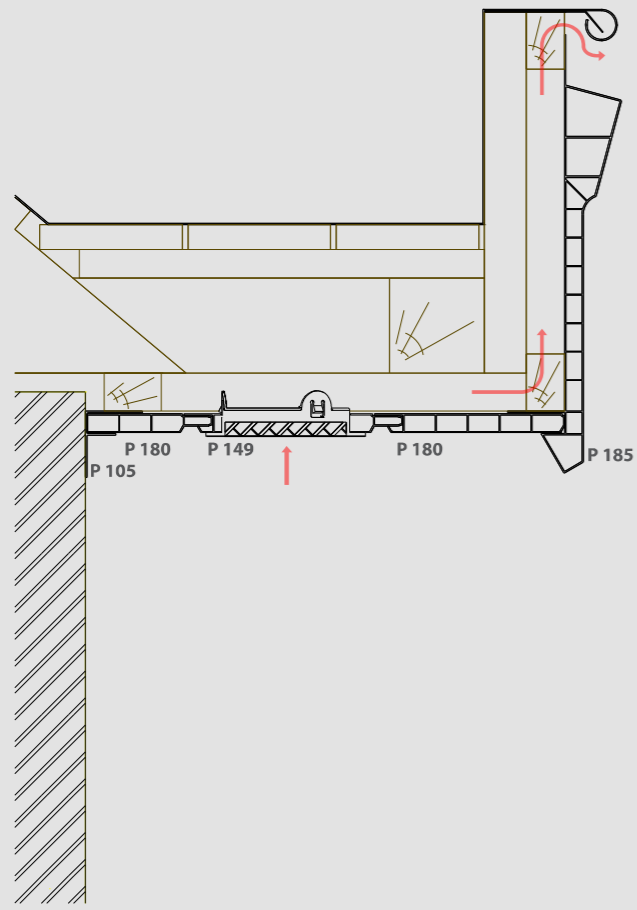

Systemoverzicht dubbelwandige holle PVC dakrandbekleding

TIP!

De houten draagstructuur moet steeds verlucht worden. Bij bekleding van een bakgoot is plaatsing van bijkomend lattenwerk noodzakelijk.

OVERZICHT ONDERDELEN

1

P 105
F-profiel

2

P 160
Hoekstuk voor
buitenhoek

P 149
Verluchtungs-
rooster

3

P 162
Hoekstuk voor
binnenhoek

4

P 161
Verbindingsstuk

DE INSTALLATIERICHTLIJNEN ZIJN
BESCHIKBAAR OP WWW.DECEUNINCK.BE