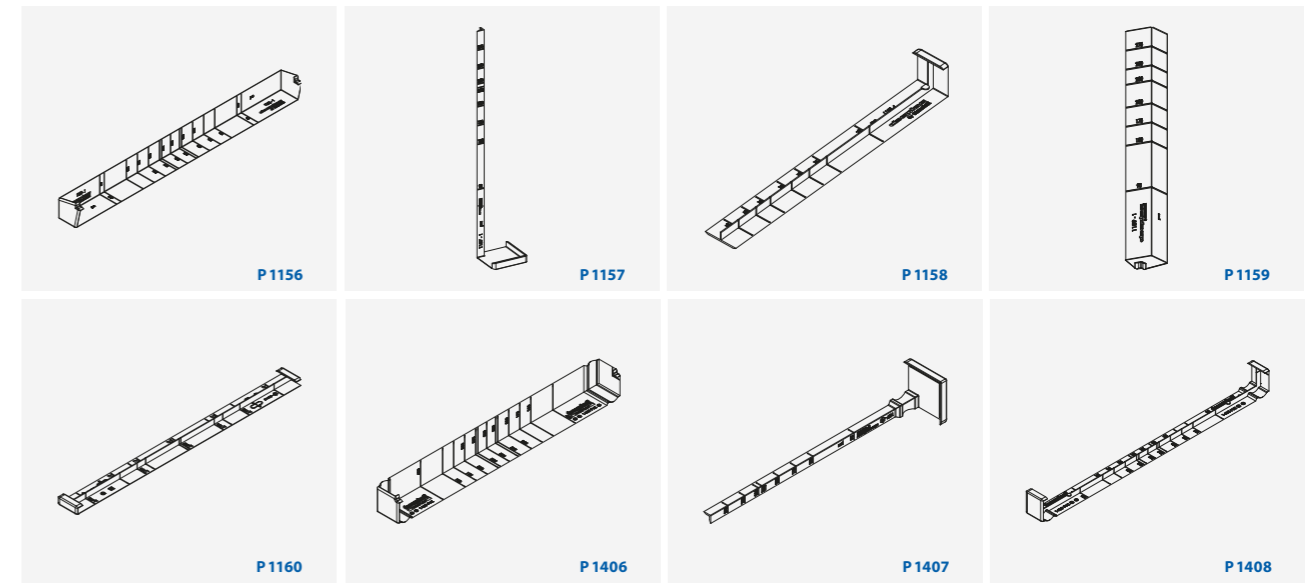

BEKLEDINGSPROFIELEN DAKOVERSTEEK

Product nummer	Product omschrijving	Profiel tekening	IN DE MASSA GEKLEURD					FOILED (BEKLEEFD)	COATING
			Verkeerswit 003 RAL ± 9016	Telegrijs 007 RAL ± 7047	Leigrijs 684 RAL ± 7015	Donkerbruin 008 RAL ± 8022	Crème wit 096 RAL ± 9001		
SIERLIJSTEN	P 105	F-profiel kort 	•			•		•	
	P 129	Muurlijst 40 x 40 mm 	•			•		•	
	P 155	Kleine muurlijst 	•			•		•	
	P 182	Muurlijst 25 x 25 mm 	•						
	P 823	Opvullingsprofiel hoek 	•						
ACCESSOIRES	P 163	Buitenhoek P 125 - 129 	•			•			
	P 164	Binnenhoek P 125 - 129 	•			•			
	P 171	Verbindingsstuk P 125 - 129 	•			•			
	P 175	Buitenhoek P 155 	•			•			
	P 176	Binnenhoek P 155 	•			•			

Profieloverzicht dakgootbekleding, dakoversteek en dakrandbekleding

DAKRAND PROFIELEN

ACCESSOIRES

AFWERKINGSPROFIELEN

SIERLIJSTEN

ACCESSOIRES SIERLIJSTEN

Systemeoverzicht hardschuim bekledingsprofielen

TIP!