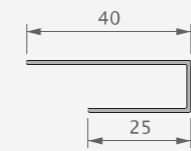

P 109
U-afwerkingsprofiel