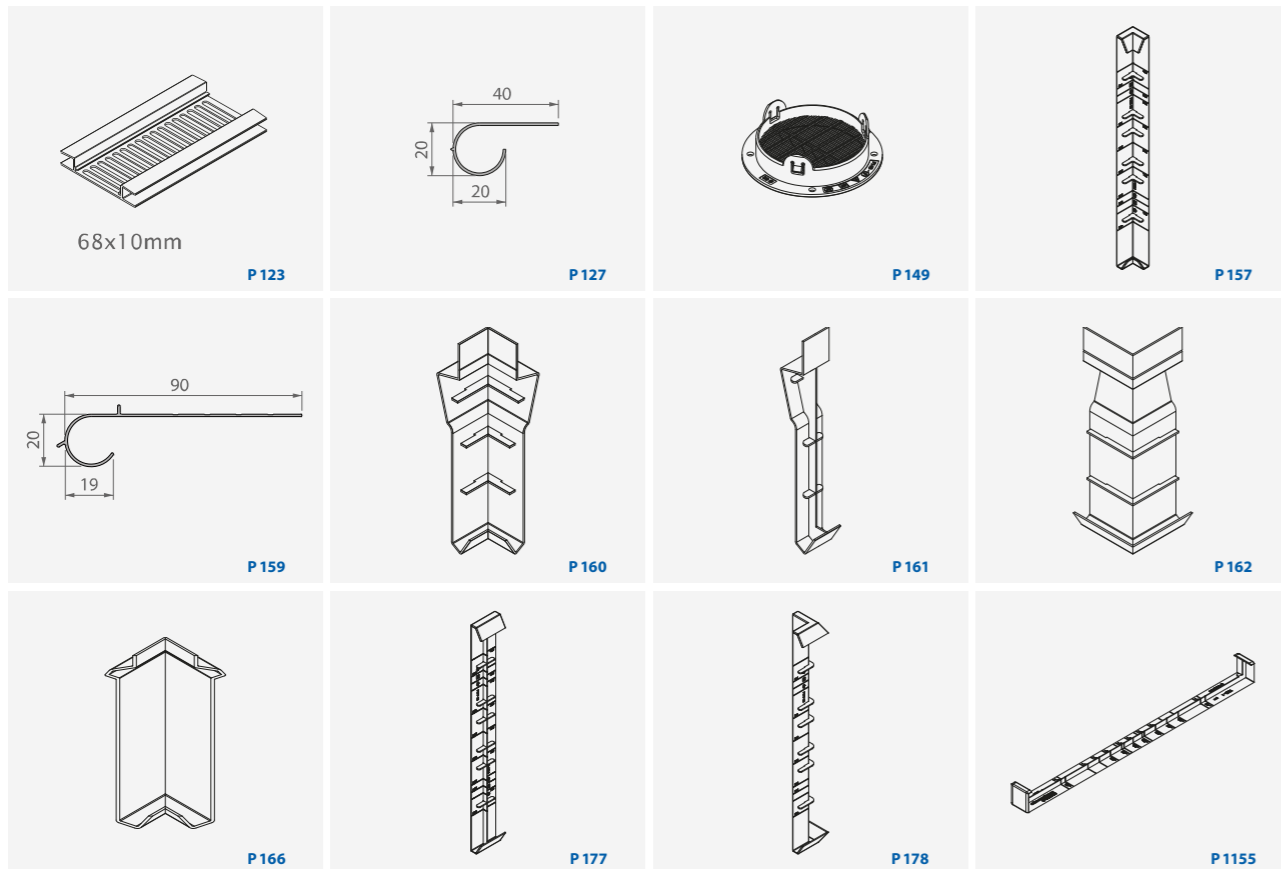

BEKLEDINGSPROFIELEN DAKOVERSTEEK

Product nummer	Product omschrijving	Profiel tekening	IN DE MASSA GEKLEURD					FOILED (BEKLEEFD)	COATING
			Verkeerswit 003 RAL ± 9016	Telegrijs 007 RAL ± 7047	Leigrijs 684 RAL ± 7015	Donkerbruin 008 RAL ± 8022	Crème wit 096 RAL ± 9001		
SIERLIJSTEN	P 105	F-profiel kort 	•			•		•	
	P 129	Muurlijst 40 x 40 mm 	•			•		•	
	P 155	Kleine muurlijst 	•			•		•	
	P 182	Muurlijst 25 x 25 mm 	•						
	P 823	Opvullingsprofiel hoek 	•						
ACCESSOIRES	P 163	Buitenhoek P 125 - 129 	•			•			
	P 164	Binnenhoek P 125 - 129 	•			•			
	P 171	Verbindingsstuk P 125 - 129 	•			•			
	P 175	Buitenhoek P 155 	•			•			
	P 176	Binnenhoek P 155 	•			•			

Profieloverzicht dakgootbekleding, dakoversteek en dakrandbekleding

DAKRAND PROFIELEN

ACCESSOIRES

AFWERKINGSPROFIELEN

SIERLIJSTEN

ACCESSOIRES SIERLIJSTEN

Systemeoverzicht hardschuim bekledingsprofielen

TIP!