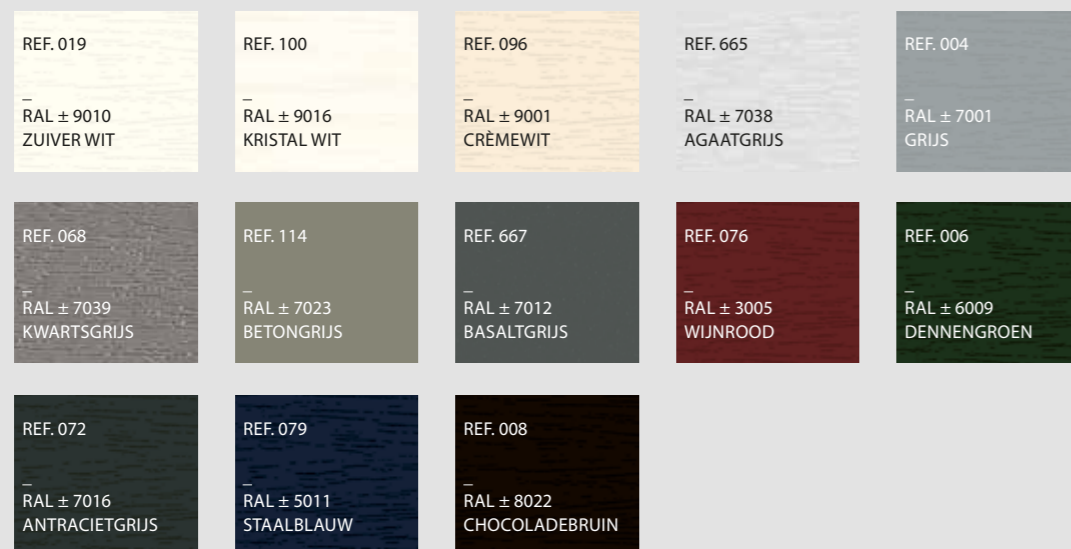

Kleurenoverzicht

1 DECOROC COATING

Satijnachtige, matte look
+ jarenlange kleurgarantie
+ onderhoudsvriendelijk

REF. 003 RAL ± 9016 VERKEERSWIT	REF. 096 RAL ± 9001 CRÈMEWIT	REF. 078 RAL ± 1015 LICHT IVOOR	REF. 908 RAL ± 9006 WIT ALUMINIUM
REF. 909 RAL ± D 085 60 10 BALMORAL*	REF. 935 RAL ± 7030 STEENGRIJS	REF. 910 RAL ± 7023 BETONGRIJS	REF. 068 RAL ± 7039 KWARTSGRIJS
REF. 901 RAL ± 7031 BLAUWGRIJS	REF. 067 RAL ± 7022 OMBERGRIJS	REF. 937 RAL ± 7011 IJZERGRIJS	REF. 076 RAL ± 3005 WIJNROOD
REF. 934 RAL ± 7021 ZWARTGRIJS	REF. 072 RAL ± 7016 ANTRACIETGRIJS	REF. 079 RAL ± 5011 STAALBLAUW	REF. 955 RAL ± 9011 GRAFJETZWART

DECOROC
by deceuninck

P144
Decoroc coating
wit aluminium (908)

2 FOILED (BEKLEefd)

- Folie met bijzondere uitstraling
- + natuurlijke of gekleurde houtstructuren
 - + metallic looks, gladde & matte folies
 - + vuilafstotende UV-bestendige folie

Natuurlijke houtstructuren

(FOILED ORIGINAL WOOD)

Gekleurde houtstructuren

(FOILED COLOUR WOOD)

Metallic looks

(FOILED METALLIC)

Gladde folies

(FOILED SMOOTH)

Matte folies

(FOILED MATT)

3 IN DE MASSA GEKLEURD (MASS COLOUR)

De klassieke kleuren

- + klassiek verkeerswit, crème of telegrijs
- + de kleurpigmenten worden toegevoegd aan de basisgrondstof

Productoverzicht