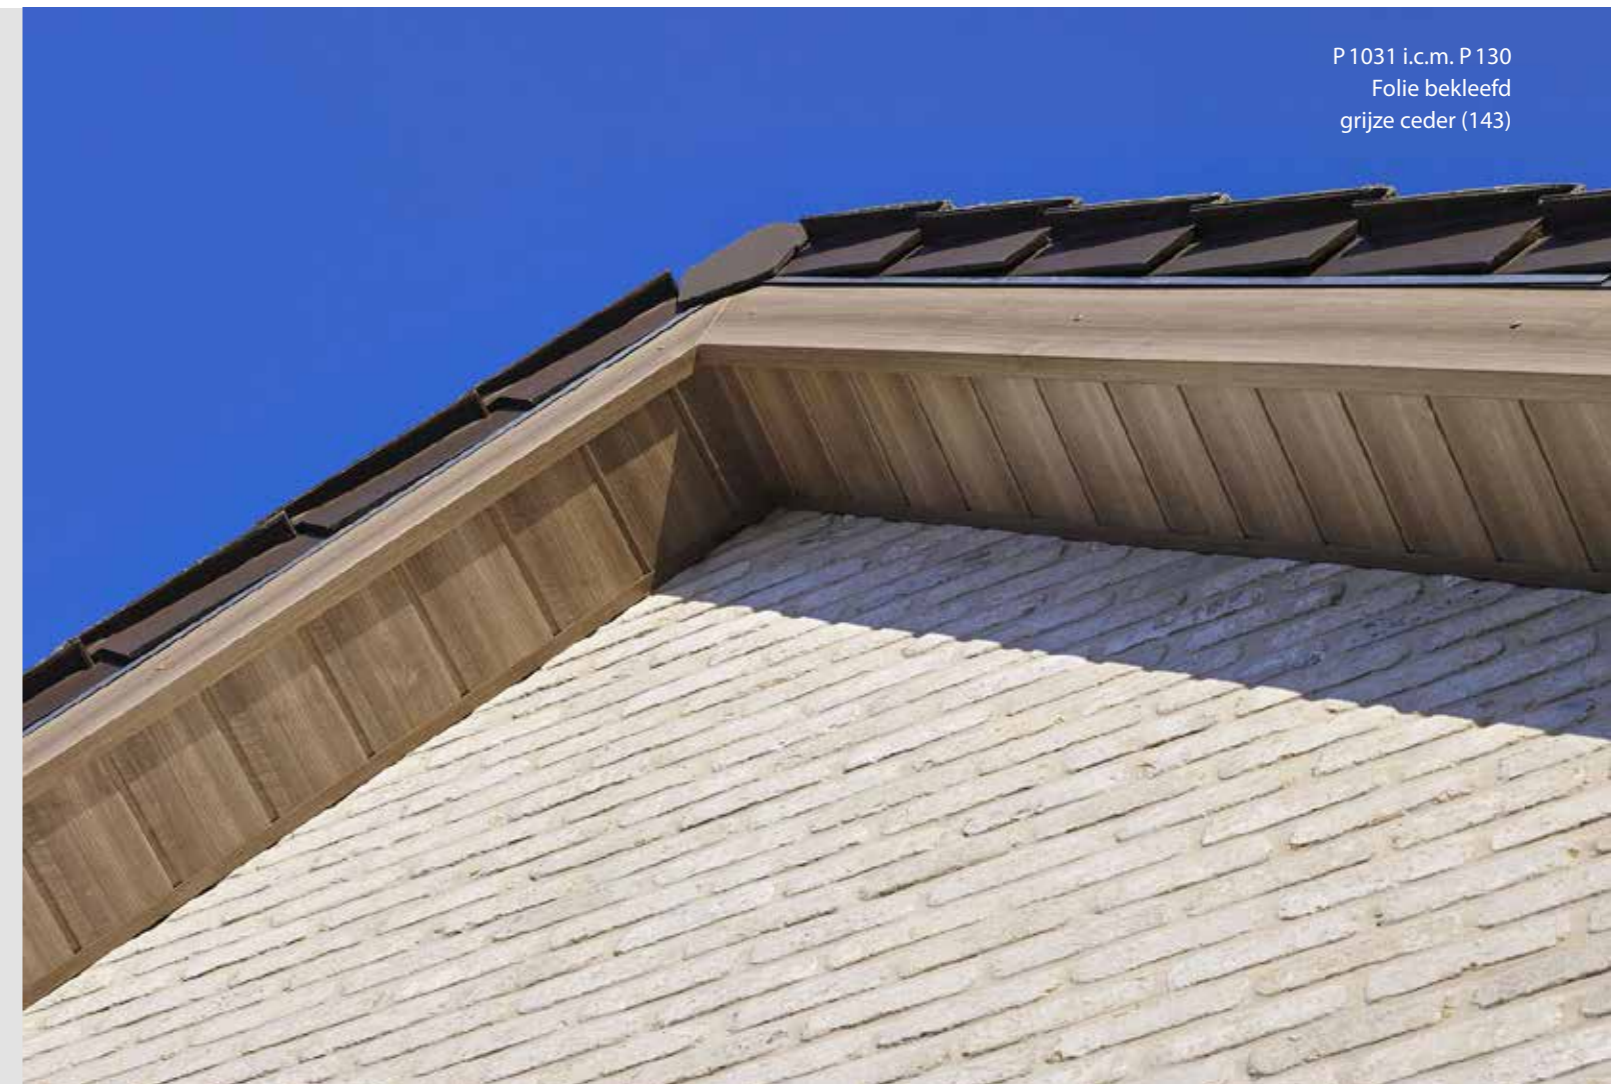

P 1031 i.c.m. P 130
Folie bekleefd
grijze ceder (143)