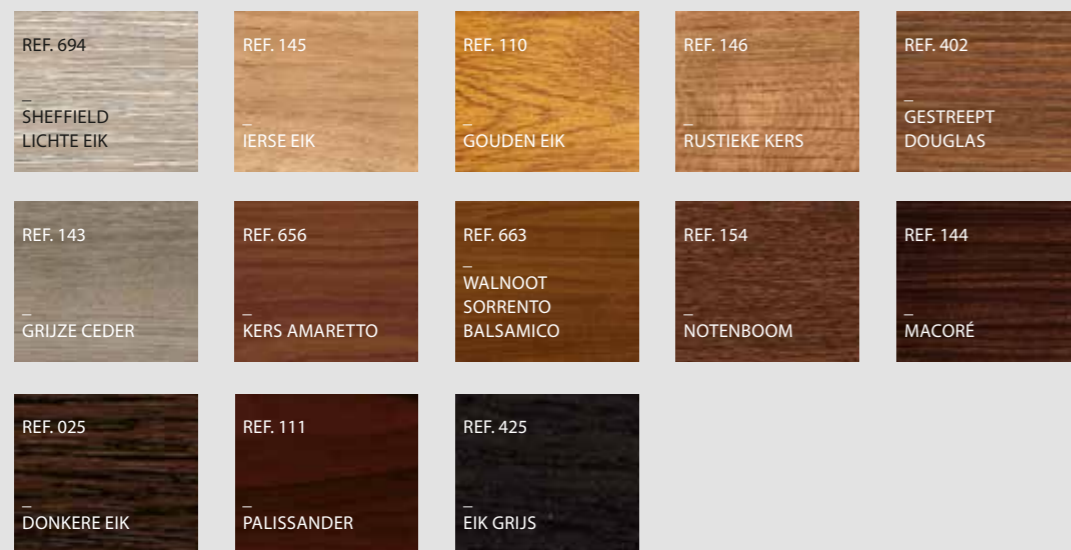

Kleurenoverzicht

1 DECOROC COATING

Satijnachtige, matte look
+ jarenlange kleurgarantie
+ onderhoudsvriendelijk

REF. 003 RAL ± 9016 VERKEERSWIT	REF. 096 RAL ± 9001 CRÈMEWIT	REF. 078 RAL ± 1015 LICHT IVOOR	REF. 908 RAL ± 9006 WIT ALUMINIUM
REF. 909 RAL ± D 085 60 10 BALMORAL*	REF. 935 RAL ± 7030 STEENGRIJS	REF. 910 RAL ± 7023 BETONGRIJS	REF. 068 RAL ± 7039 KWARTSGRIJS
REF. 901 RAL ± 7031 BLAUWGRIJS	REF. 067 RAL ± 7022 OMBERGRIJS	REF. 937 RAL ± 7011 IJZERGRIJS	REF. 076 RAL ± 3005 WIJNROOD
REF. 934 RAL ± 7021 ZWARTGRIJS	REF. 072 RAL ± 7016 ANTRACIETGRIJS	REF. 079 RAL ± 5011 STAALBLAUW	REF. 955 RAL ± 9011 GRAFJETZWART

DECOROC
by deceuninck

P144
Decoroc coating
wit aluminium (908)

2 FOILED (BEKLEefd)

- Folie met bijzondere uitstraling
- + natuurlijke of gekleurde houtstructuren
 - + metallic looks, gladde & matte folies
 - + vuilafstotende UV-bestendige folie

Natuurlijke houtstructuren

(FOILED ORIGINAL WOOD)

Gekleurde houtstructuren

(FOILED COLOUR WOOD)

Metallic looks

(FOILED METALLIC)

Gladde folies

(FOILED SMOOTH)

Matte folies

(FOILED MATT)

3 IN DE MASSA GEKLEURD (MASS COLOUR)

De klassieke kleuren

- + klassiek verkeerswit, crème of telegrijs
- + de kleurpigmenten worden toegevoegd aan de basisgrondstof

Productoverzicht