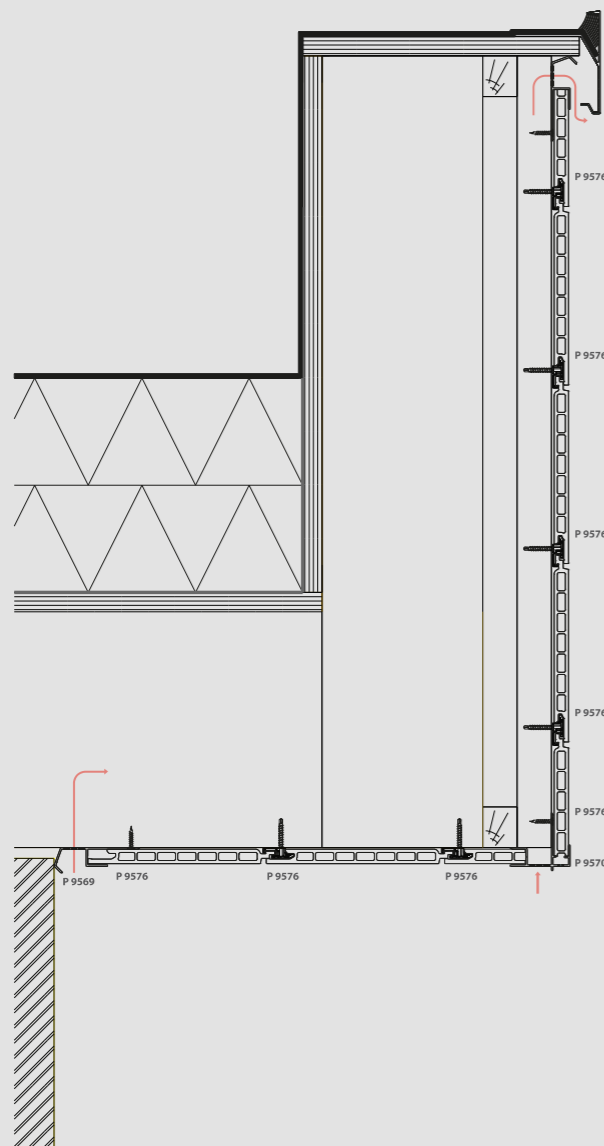

Systemoverzicht dakrand in Twinson P 9576

TIP!

Voor meer informatie over onze Twinson gevelbekleding: vraag uw gratis gevelbrochure

OVERZICHT ONDERDELEN

1

P 9570
Ventilerend startprofiel onderzijde

2

P 9566
Hoekprofiel