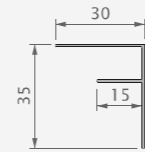

Systemoverzicht dubbelwandige holle PVC dakrandbekleding

TIP!

De houten draagstructuur moet steeds verlucht worden. Bij bekleding van een bakgoot is plaatsing van bijkomend lattenwerk noodzakelijk.

OVERZICHT ONDERDELEN

1

P 105
F-profiel

2

P 160
Hoekstuk voor
buitenhoek

P 149
Verluchtungs-
rooster

3

P 162
Hoekstuk voor
binnenhoek

4

P 161
Verbindingsstuk

DE INSTALLATIERICHTLIJNEN ZIJN
BESCHIKBAAR OP WWW.DECEUNINCK.BE