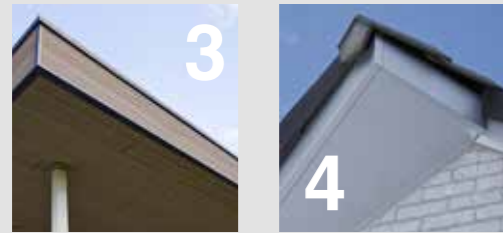

Inhoud

Overzicht	3
Dakgootbekleding, dakoversteek en dakrandbekleding in PVC	4
Hardschuim bekledingsprofielen	6
Holle bekledingsprofielen in hard PVC	8
Kleurenoverzicht	10
Productoverzicht	14
Profieloverzicht	22
Systeemoverzicht hardschuim bekledingsprofielen	24
Systeemoverzicht dubbelwandige holle PVC dakrandbekleding	26
Dakrand in Twinson	28
Productoverzicht	28
Kleurenoverzicht	31
Systeemoverzicht dakrand in Twinson	32
Algemene informatie	34

De voordelen van Deceuninck dakgootbekleding, dakoversteek en dakrandbekleding

SNEL GEPLAATST

EENVOUDIG TE VERWERKEN

BREED ASSORTIMENT

RUIME KLEURENCOLLECTIE

ROT NIET

100 % RECYCLEERBAAR

NOOIT MEER SCHILDEREN

DUURZAAM

UNIFORMITEIT MET DE KLEUREN VAN DE ZENDOW RAAMPROFIELEN

GARANTIE OP KLEUR & KWALITEIT

10 JAAR GARANTIE

SPLIJT NIET - SPLINTERVRIJ

Dakgootbekleding, dakoversteek en dakrandbekleding

Deceuninck biedt u een uitgebreid productassortiment. Zowel voor nieuwbouw als renovatie verzekeren de Deceuninck profielen, tot in de moeilijkste hoeken, een nauwkeurige afwerking. Wenst u een perfecte harmonie met uw buitenschrijnwerk? Wilt u creatief omspringen met diverse stijlen en kleuren? Bij Deceuninck zijn beide mogelijk.

OVERZICHT DECEUNINCK DAKRAND, DAKOVERSTEEK EN DAKGOOTBEKLEDING

DAKGOOTBEKLEDING, DAKOVERSTEEK EN DAKRANDBEKLEDING IN PVC

Duurzame dakgootbekleding, makkelijk te verwerken, snel geplaatst.

- Weinig onderhoud nodig: nooit meer schilderen en/of vernissen
- Waterbestendig
- Ruime keuze aan kleuren, uniform met de kleuren van de zendow raamprofielen.

Type plank:
Dakgootbekleding hardschuim PVC
Materiaal:
PVC hardschuim met toplaag van harde PVC
Modulemaat:
90-400 mm
Kleurengamma:
in de massa gekleurd, foiled, decoroc coating