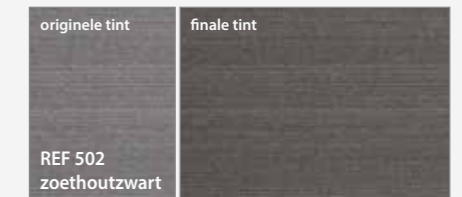

De kleurstenen zijn reproducties en kunnen afwijken van het origineel. In het grote vak ziet u de natuurlijke kleur die de Twinson planken na verloop van tijd krijgen. Twinson® bevat houtvezels die onderhevig zijn aan kleurvariaties. Wanneer het product blootstaat aan zon en regen, verouderen die vezels op natuurlijke wijze, waardoor de kleur kan veranderen. Na enkele maanden krijgen de planken hun definitieve tint. Voor een natuurlijk uitzicht is het altijd aan te raden de planken te mengen, alvorens ze te plaatsen.