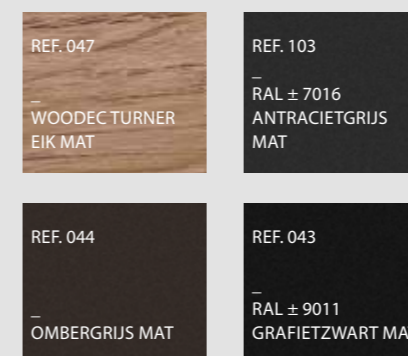

Kleurenoverzicht

1 DECOROC COATING

Satijnachtige, matte look
+ jarenlange kleurgarantie
+ onderhoudsvriendelijk

REF. 003 RAL ± 9016 VERKEERSWIT	REF. 096 RAL ± 9001 CRÈMEWIT	REF. 078 RAL ± 1015 LICHT IVOOR	REF. 908 RAL ± 9006 WIT ALUMINIUM
REF. 909 RAL ± D 085 60 10 BALMORAL*	REF. 935 RAL ± 7030 STEENGRIJS	REF. 910 RAL ± 7023 BETONGRIJS	REF. 068 RAL ± 7039 KWARTSGRIJS
REF. 901 RAL ± 7031 BLAUWGRIJS	REF. 067 RAL ± 7022 OMBERGRIJS	REF. 937 RAL ± 7011 IJZERGRIJS	REF. 076 RAL ± 3005 WIJNROOD
REF. 934 RAL ± 7021 ZWARTGRIJS	REF. 072 RAL ± 7016 ANTRACIETGRIJS	REF. 079 RAL ± 5011 STAALBLAUW	REF. 955 RAL ± 9011 GRAFJETZWART

DECOROC
by deceuninck

P144
Decoroc coating
wit aluminium (908)

2 FOILED (BEKLEefd)

- Folie met bijzondere uitstraling
- + natuurlijke of gekleurde houtstructuren
 - + metallic looks, gladde & matte folies
 - + vuilafstotende UV-bestendige folie

Natuurlijke houtstructuren

(FOILED ORIGINAL WOOD)

Gekleurde houtstructuren

(FOILED COLOUR WOOD)

Metallic looks

(FOILED METALLIC)

Gladde folies

(FOILED SMOOTH)

Matte folies

(FOILED MATT)

3 IN DE MASSA GEKLEURD (MASS COLOUR)

De klassieke kleuren

- + klassiek verkeerswit, crème of telegrijs
- + de kleurpigmenten worden toegevoegd aan de basisgrondstof

Productoverzicht