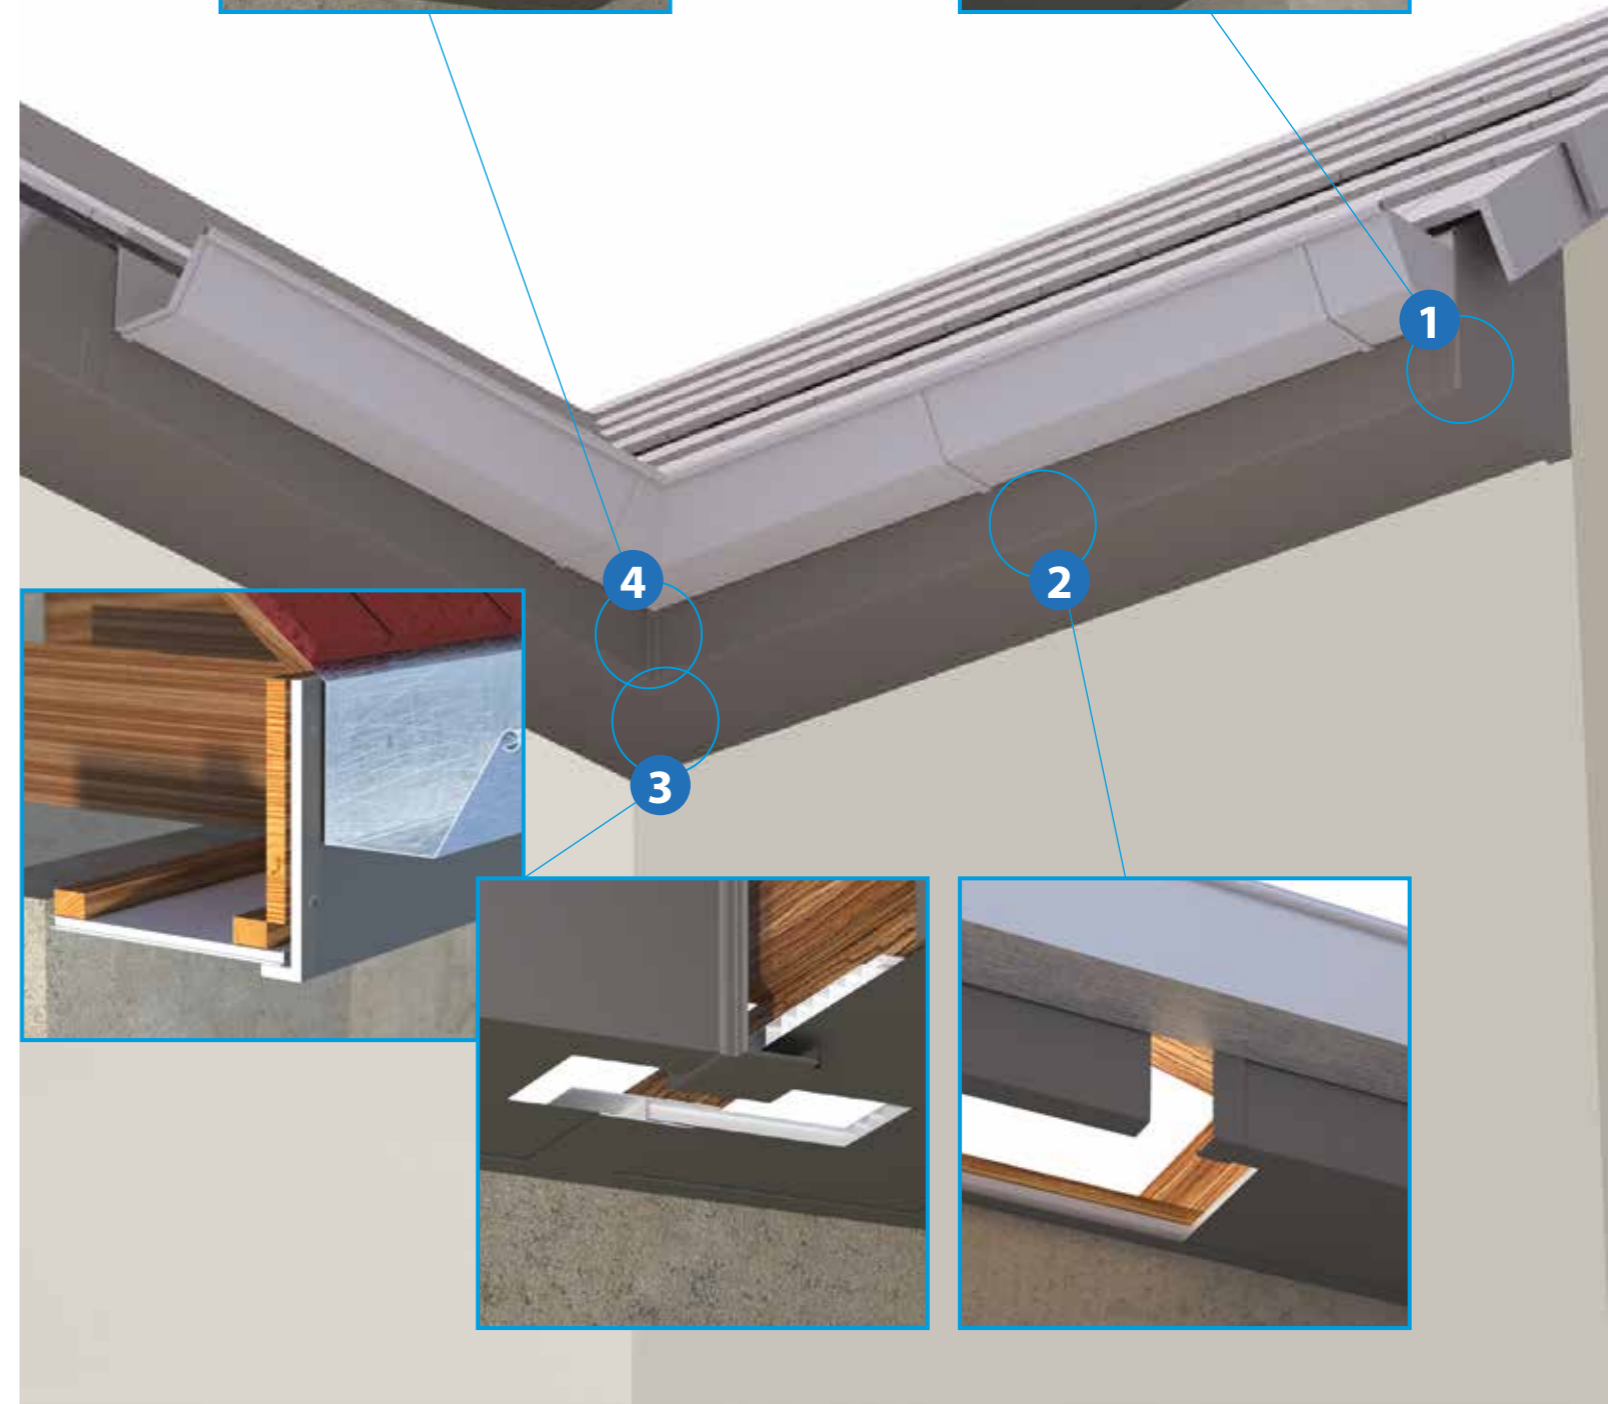

2

P 1158
Verbindingsstuk
300 mm

3

P 109
U-afwerkingsprofiel

4

P 1157
Hoekstuk 300 mm
voor binnenhoek

DE INSTALLATIERICHTLIJNEN ZIJN
BESCHIKBAAR OP WWW.DECEUNINCK.BE

Systemoverzicht dubbelwandige holle PVC dakrandbekleding