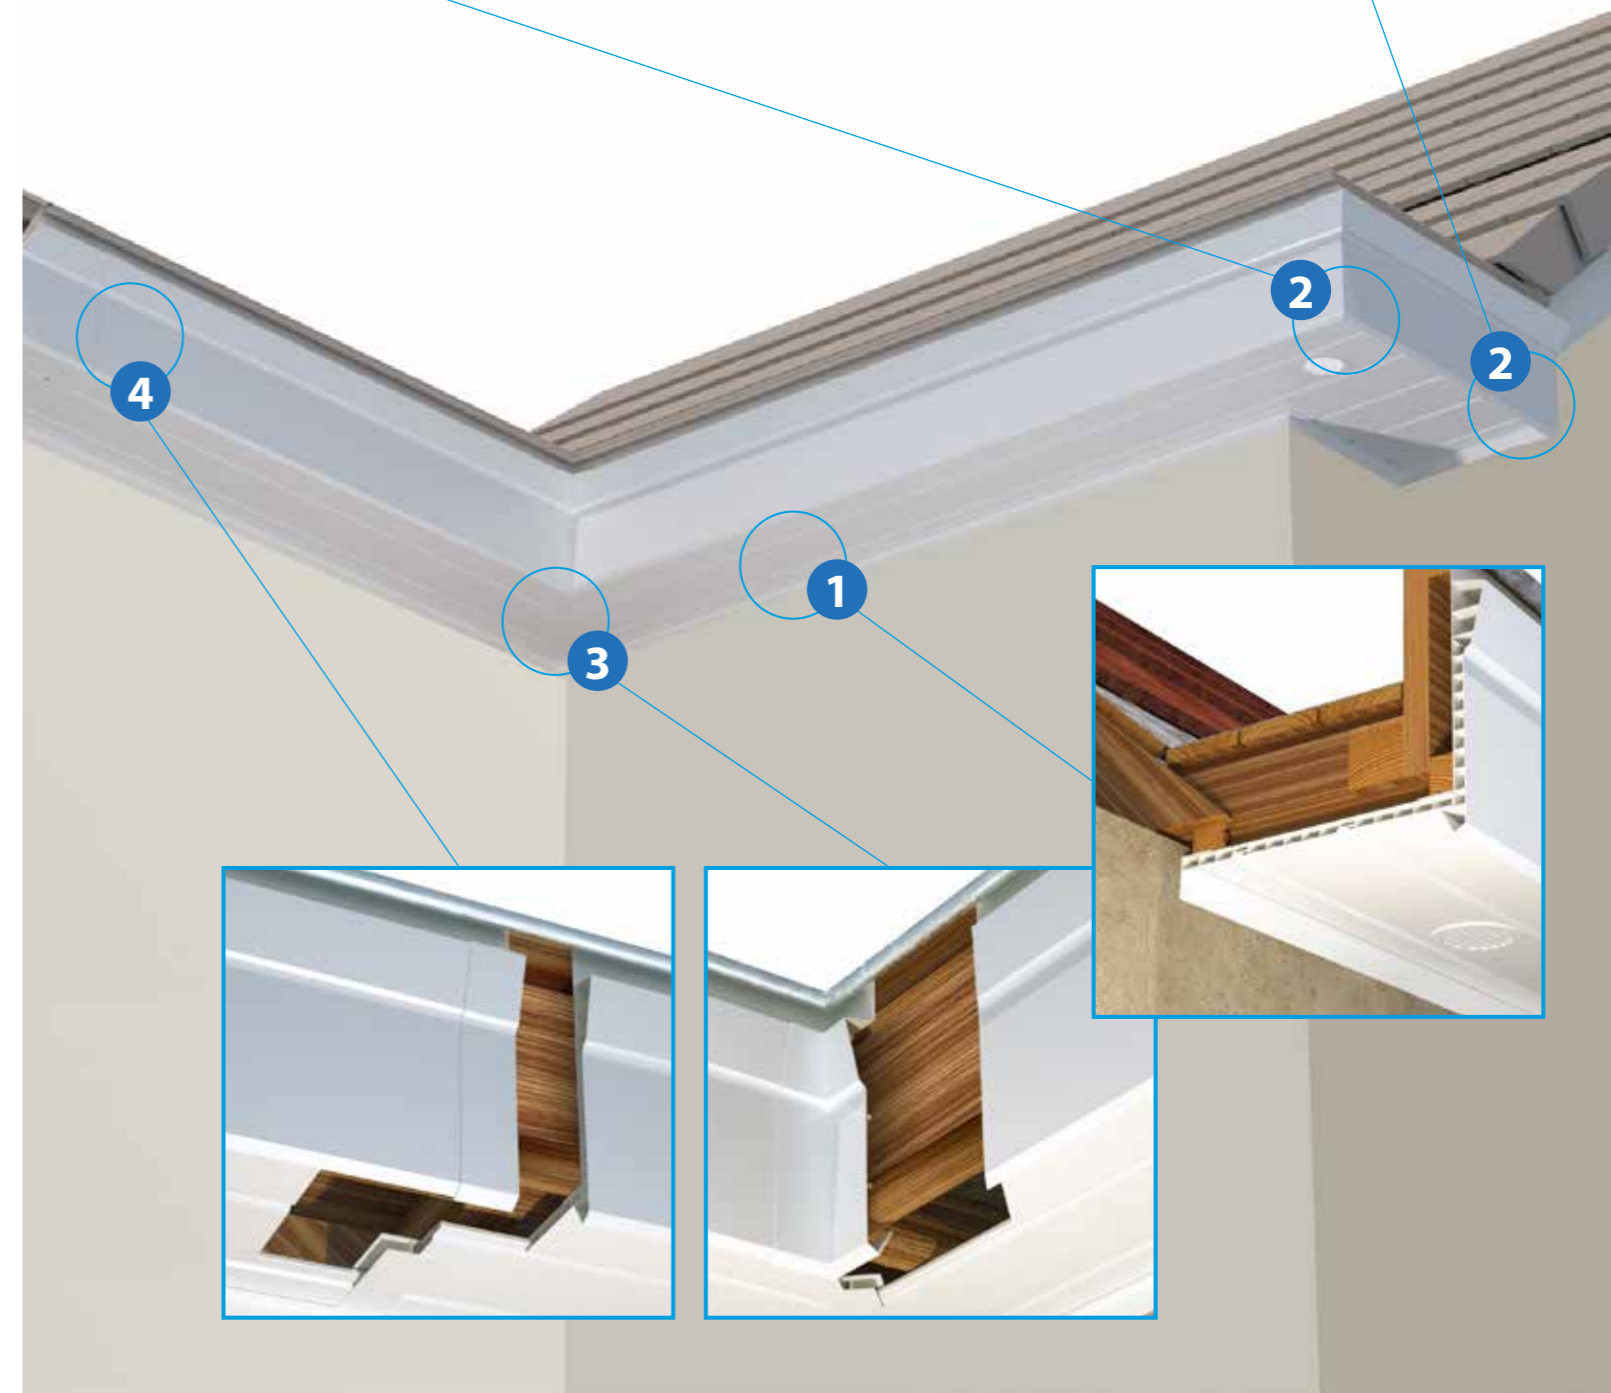

Systemoverzicht dubbelwandige holle PVC dakrandbekleding

TIP!

De houten draagstructuur moet steeds verlucht worden. Bij bekleding van een bakgoot is plaatsing van bijkomend lattenwerk noodzakelijk.

OVERZICHT ONDERDELEN

1

P 105
F-profiel

2

P 160
Hoekstuk voor
buitenhoek

P 149
Verluchtungs-
rooster

3

P 162
Hoekstuk voor
binnenhoek

4

P 161
Verbindingsstuk

DE INSTALLATIERICHTLIJNEN ZIJN
BESCHIKBAAR OP WWW.DECEUNINCK.BE