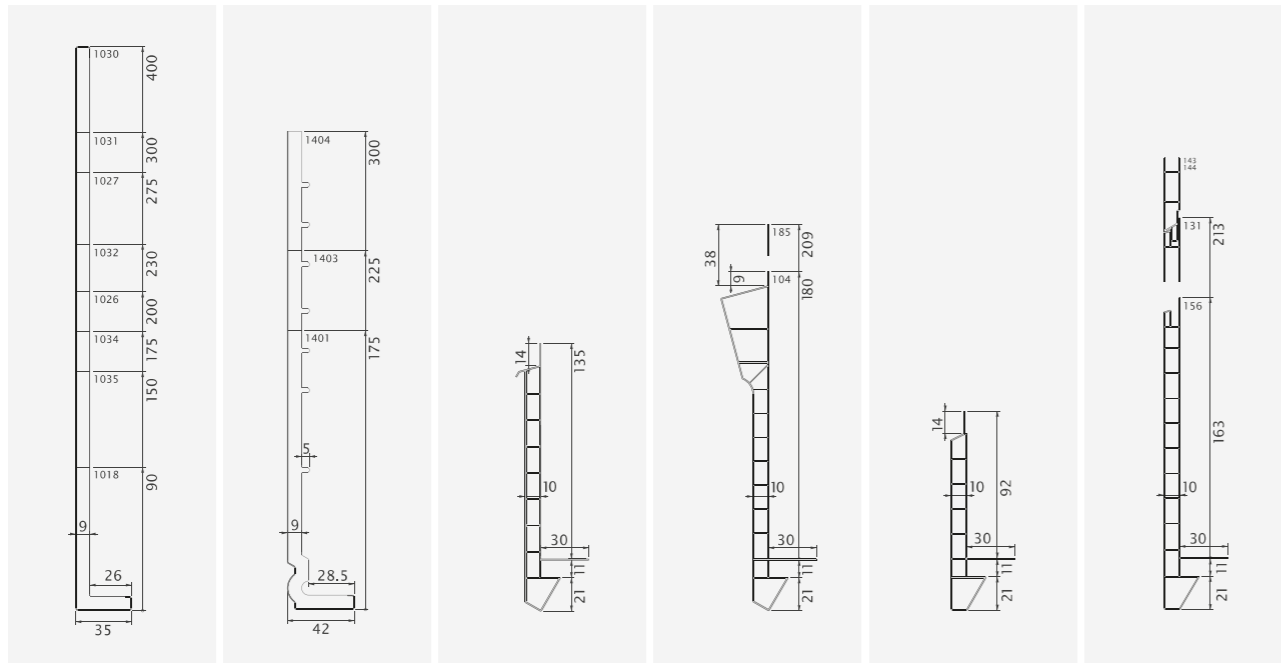

Profieloverzicht dakgootbekleding, dakoversteek en dakrandbekleding

DAKRAND PROFIELEN