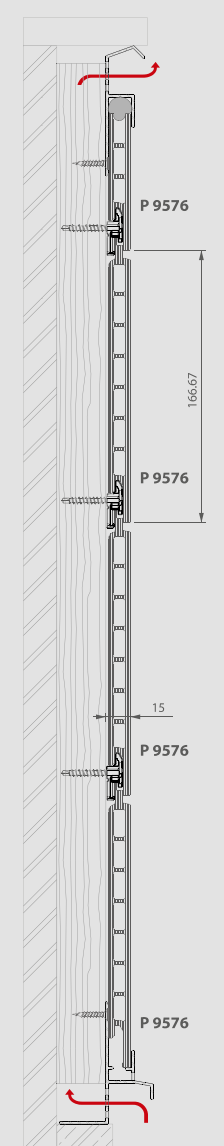

OVERZICHT ONDERDELEN

- **1** **AFWERKINGSPROFIEL**
  Zwart geanodiseerd, zilver geanodiseerd of bruin geanodiseerd
- **2** **KLIPSBAAR AFWERKINGSPROFIEL**
  Verkrijgbaar in de 3 Twinson kleuren
- **3** **HOEKPROFIEL**
  Zwart, zilver of bruin geanodiseerd
- **4** **KLIPSBAAR HOEKPROFIEL**
  Verkrijgbaar in de 3 Twinson kleuren
- **5** **VENTILEREND EINDPROFIEL BOVENZIJDE**
  Zwart, zilver of bruin geanodiseerd
- **6** **VENTILEREND RAAM + DAKRANDAFWERKING**
  Zwart, zilver of bruin geanodiseerd
- **7** **VENTILEREND STARTPROFIEL ONDERZIJDE**
  Zwart, zilver of bruin geanodiseerd