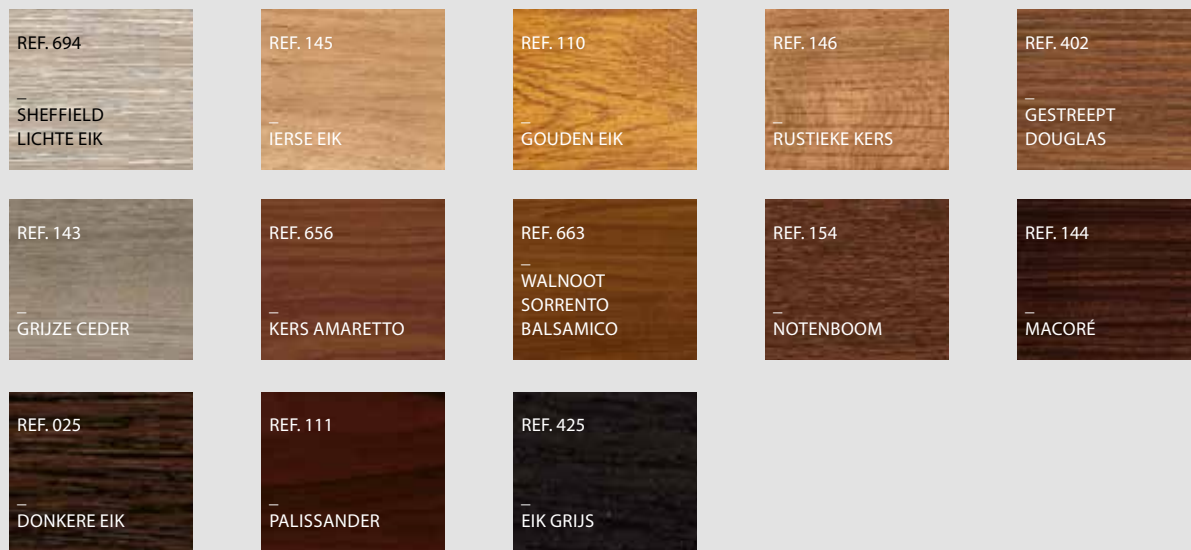

2 FOILED (BEKLEefd)

- Folie met bijzondere uitstraling
- + natuurlijke of gekleurde houtstructuren
- + metallic looks, gladde & matte folies
- + vuilafstotende UV-bestendige folie

Natuurlijke houtstructuren

(FOILED ORIGINAL WOOD)

Gekleurde houtstructuren

(FOILED COLOUR WOOD)