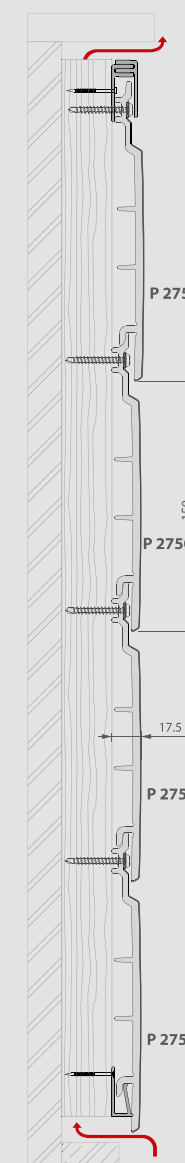

- **1**

  P 1022

  STARTPROFIEL
- **2**

  (2x) P 1021

  KLIPBAAR AFWERKINGSPROFIEL
  Verkrijgbaar in 9 kleuren
  (pvc in de massa gekleurd)
- **3**

  P 1020

  RANDPROFIEL
  Verkrijgbaar in 9 kleuren
  (pvc in de massa gekleurd)
- **4**

  P 1122

  BINNEN- EN BUITENHOEK
  Verkrijgbaar in 9 kleuren
  (pvc in de massa gekleurd)
- **5**

  P 1013

  VOEGPROFIEL
  Verkrijgbaar in 9 kleuren
  (pvc in de massa gekleurd)
- **6**

  P 2762
  (10 pcs)

  VERBINDINGSSTUK
  Verkrijgbaar in 9 kleuren
  (pvc in de massa gekleurd)
- **7**

  P 1023

  RAAMAFWERKING
  Verkrijgbaar in 9 kleuren (pvc hardschuim met
  pvc toplaag in de massa gekleurd)

De afwerkingsprofielen zijn verkrijgbaar in dezelfde kleuren als de gevelbekleding. Het kleurenoverzicht vindt u op p. 7