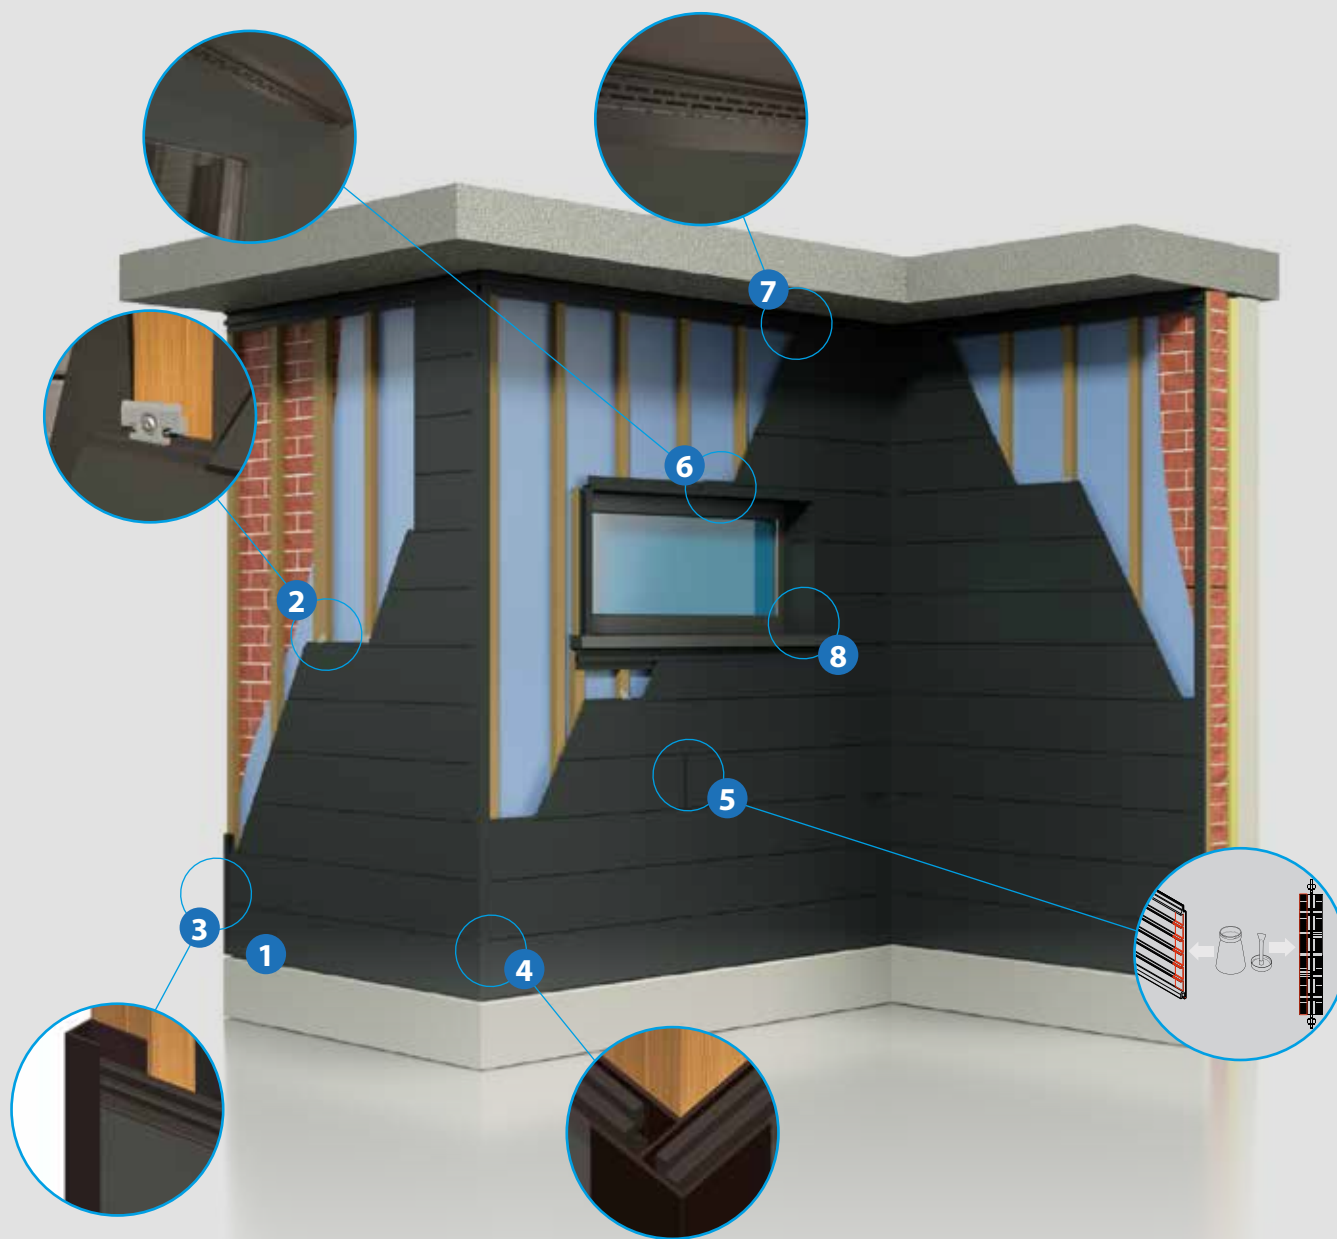

1. **1** **STARTPROFIEL**
2. **2** **BEVESTIGING**
3. **3** **RANDPROFIEL**
   Verkrijgbaar in dezelfde kleur en afwerking zoals de plank
4. **4** **BUITENHOEK**
   Verkrijgbaar in dezelfde kleur en afwerking zoals de plank
5. **5** **KOPPELSTUK + LIJM**
6. **6** **VENTILEREND STARTPROFIEL ONDERZIJDE**
   Dezelfde kleur en afwerking zoals de plank
7. **7** **VENTILEREND EINDPROFIEL BOVENZIJDE**
8. **8** **RAAMAFWERKING**
   Verkrijgbaar in dezelfde kleur en afwerking zoals de plank