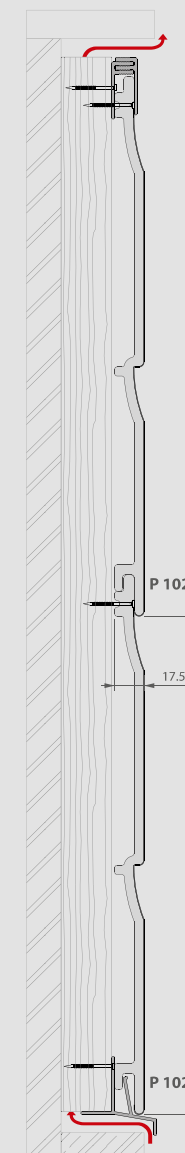

## TIP!

Door de dubbele hoogte gaat de plaatsing van deze plank ook dubbel zo snel!

EENVOUDIG TE PLAATSEN DANKZIJ HET TAND- EN GROEFSYSTEEM

OVERZICHT ONDERDELEN

- 1**  **WATERLIJST IN PVC**  
Verkrijgbaar in 9 kleuren  
(pvc in de massa gekleurd)
- 2**  **STARTPROFIEL**
- 3**  **KLIPBAAR AFWERKINGSPROFIEL**  
Verkrijgbaar in 9 kleuren  
(pvc in de massa gekleurd)
- 4**  **RANDPROFIEL**  
Verkrijgbaar in 9 kleuren  
(pvc in de massa gekleurd)
- 5**  **BINNEN- EN BUITENHOEK**  
Verkrijgbaar in 9 kleuren  
(pvc in de massa gekleurd)
- 6**  **VOEGPROFIEL**  
Verkrijgbaar in 9 kleuren  
(pvc in de massa gekleurd)
- 7**  **VERBINDINGSSTUK**  
Verkrijgbaar in 9 kleuren  
(pvc in de massa gekleurd)
- 8**  **RAAMAFWERKING**  
Verkrijgbaar in 9 kleuren (pvc hardschuim met  
pvc toplaag in de massa gekleurd)