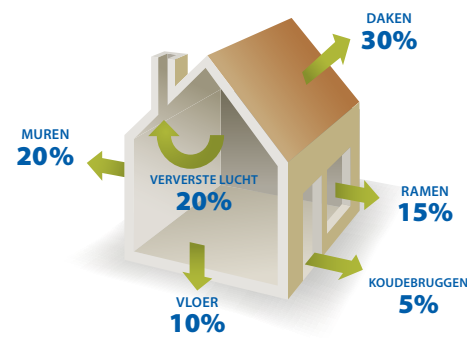

# Isolatie

Om woningen energiezuinig te maken is gevelisolatie essentieel. In nieuwbouw is gevelisolatie sowieso een conditio sine qua non, maar ook in renovatie is er nog veel werk aan de winkel...

De grootste warmteverliezen in een woning vinden plaats langs het dak, vrijstaande muren en de ramen. Het onderdak isoleren en hoogrendementsbeglazing plaatsen is gemeengoed geworden. Maar wat doet u met de warmteverliezen via de vrijstaande muren? Zowel op het gebied van materiaal, vormgeving als isolatie bieden de Deceuninck gevelbekledingsprofielen u een ruim pakket aan mogelijkheden. Door hun beperkte dikte zijn alle Deceuninck geveloplossingen perfect te combineren met diverse types isolatie. Op die manier worden warmteverliezen langs de gevel praktisch tot nul herleid.