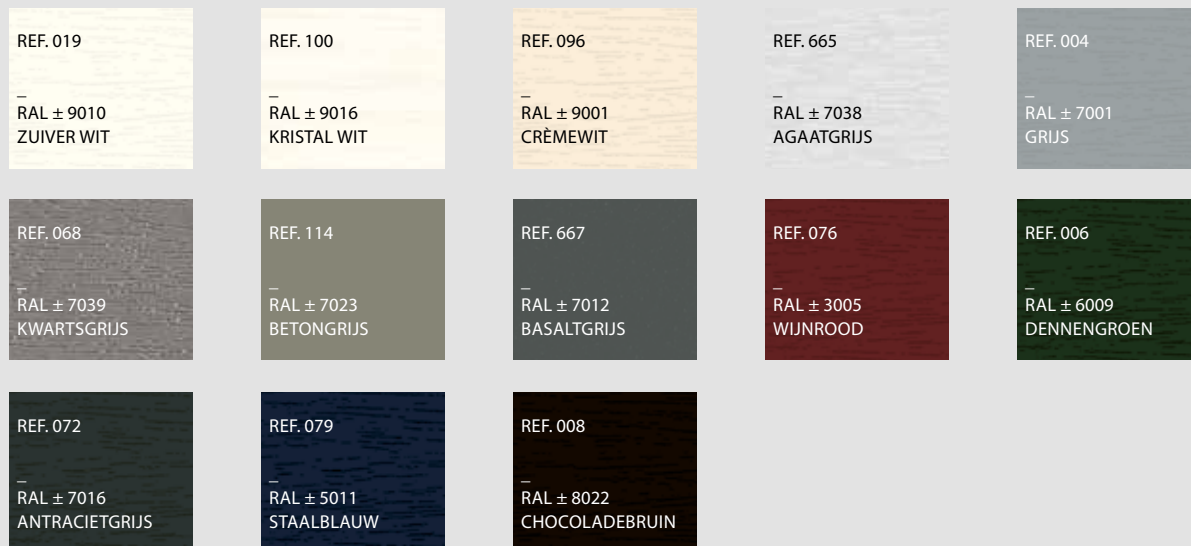

## Kleurenoverzicht

## 2 FOILED (BEKLEefd)

- Folie met bijzondere uitstraling
- + natuurlijke of gekleurde houtstructuren
- + metallic looks, gladde & matte folies
- + vuilafstotende UV-bestendige folie

### Natuurlijke houtstructuren

(FOILED ORIGINAL WOOD)

# Kleurenoverzicht