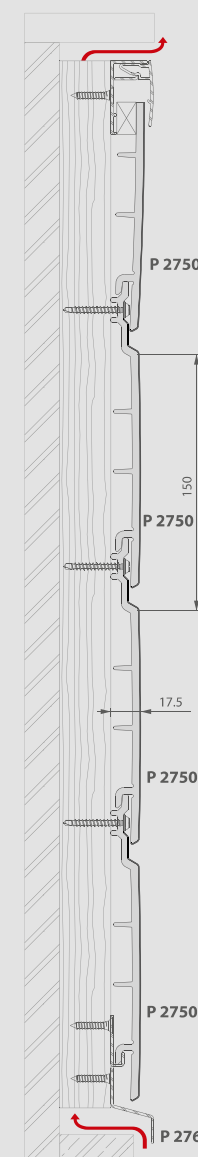

1. **1 STARTPROFIEL**
   P 2761
2. **2 KLIPSBAAR AFWERKINGSPROFIEL**
   Verkrijgbaar in dezelfde kleur en afwerking zoals de plank
   P 2755 P 2758
3. **3 KLIPSBAAR AFWERKINGSPROFIEL BUITENHOEK** Verkrijgbaar in dezelfde kleur en afwerking zoals de plank
   P 2755 P 2756
4. **4 KLIPSBAAR AFWERKINGSPROFIEL BINNENHOEK** Verkrijgbaar in dezelfde kleur en afwerking zoals de plank
   P 2757 (2x) P 2755
5. **5 KLIPSBAAR VERBINDINGSPROFIEL**
   Verkrijgbaar in dezelfde kleur en afwerking zoals de plank
   P 2759 P 2760
6. **6 WATERLIJST IN ALUMINIUM**
   Verkrijgbaar in zwart of aluminium kleur
   P 2763
7. **7 VERBINDINGSSTUK**
   Verkrijgbaar in dezelfde kleur en afwerking zoals de plank
   P 2762 (10 pcs)
8. **8 RAAMAFWERKING**
   Verkrijgbaar in dezelfde kleur en afwerking zoals de plank
   SERIE P 1030

De afwerkingsprofielen zijn verkrijgbaar in dezelfde kleuren als de gevelbekleding. Het kleurenoverzicht vindt u op p. 13-15