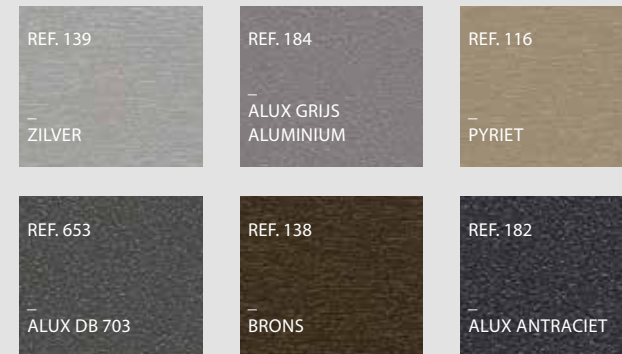

## 2 FOILED (BEKLEefd)

- Folie met bijzondere uitstraling
- + natuurlijke of gekleurde houtstructuren
- + metallic looks, gladde & matte folies
- + vuilafstotende UV-bestendige folie

### Gekleurde houtstructuren

(FOILED COLOUR WOOD)

# Kleurenoverzicht

### Metallic looks

(FOILED METALLIC)