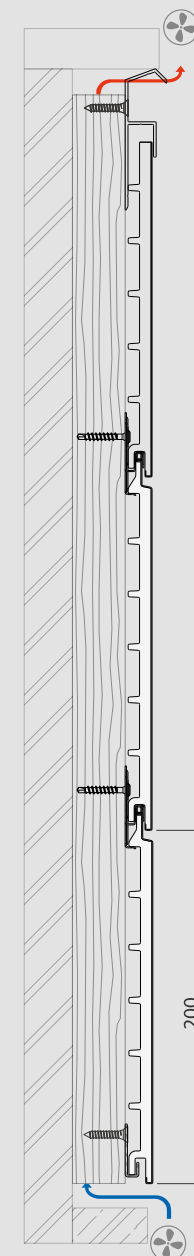

1. **1** **STARTPROFIEL**
2. **2** **BEVESTIGING**
3. **3** **RANDPROFIEL**
   Verkrijgbaar in dezelfde kleur en afwerking zoals de plank
4. **4** **BUITENHOEK**
   Verkrijgbaar in dezelfde kleur en afwerking zoals de plank
5. **5** **KOPPELSTUK + LIJM**
6. **6** **VENTILEREND STARTPROFIEL ONDERZIJDE**
   Dezelfde kleur en afwerking zoals de plank
7. **7** **VENTILEREND EINDPROFIEL BOVENZIJDE**
8. **8** **RAAMAFWERKING**
   Verkrijgbaar in dezelfde kleur en afwerking zoals de plank