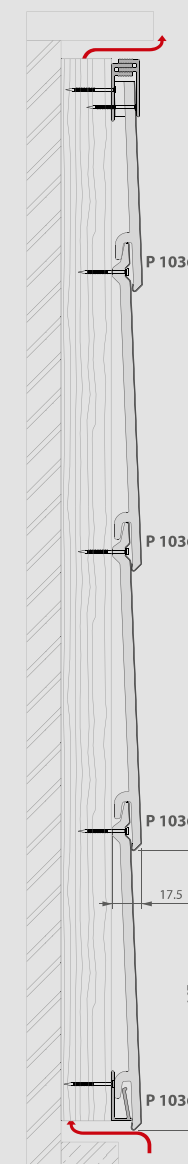

1. **1 STARTPROFIEL**
   P 1022
2. **2 KLIPSBAAR AFWERKINGSPROFIEL**
   Verrijgbaar in 9 kleuren
   (pvc in de massa gekleurd)
3. **3 RANDPROFIEL**
   Verrijgbaar in 9 kleuren
   (pvc in de massa gekleurd)
4. **4 BINNEN- EN BUITENHOEK**
   Verrijgbaar in 9 kleuren
   (pvc in de massa gekleurd)
5. **5 VOEGPROFIEL**
   Verrijgbaar in 9 kleuren
   (pvc in de massa gekleurd)
6. **6 VERBINDINGSSTUK**
   Verrijgbaar in 9 kleuren
   (pvc in de massa gekleurd)
7. **7 RAAMAFWERKING**
   Verrijgbaar in 9 kleuren (pvc hardschuim met
   pvc toplaag in de massa gekleurd)

De afwerkingsprofielen zijn verkrijgbaar in dezelfde kleuren als de gevelbekleding. Het kleurenoverzicht vindt u op p. 7