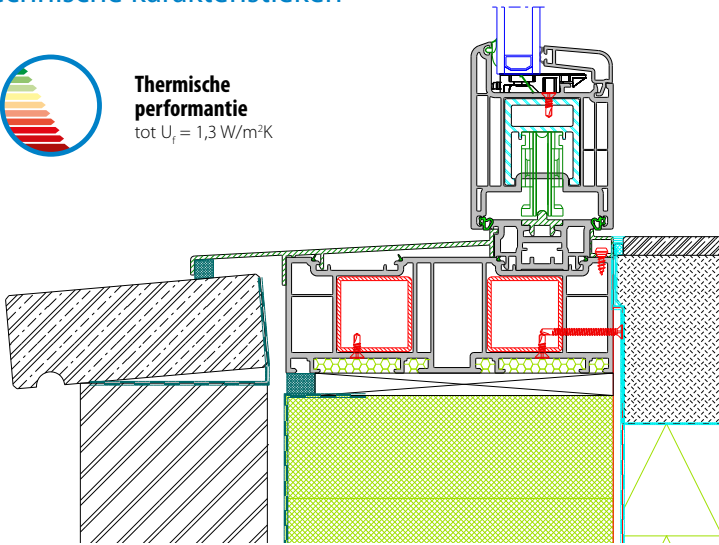

## Performanties

Max. afmetingen tot 6m breed  
en 2,60 m hoog