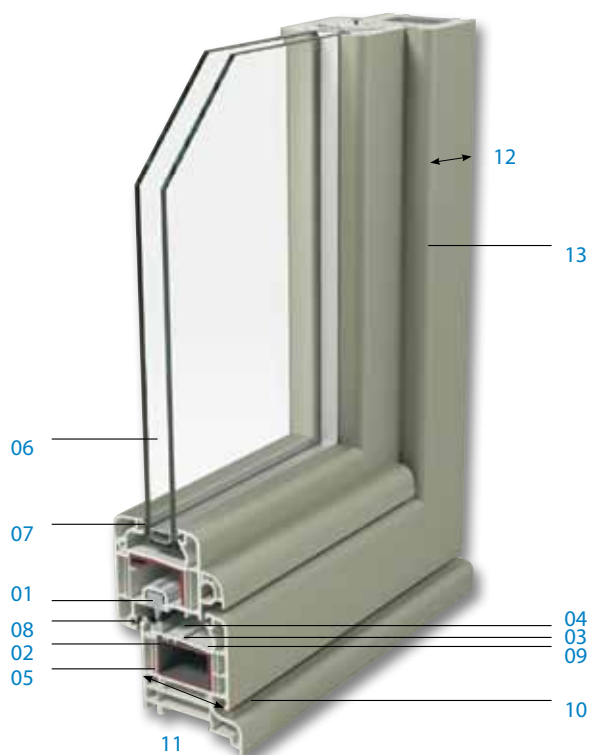

Een wereld van mogelijkheden

Veiligheid – Een gerust gevoel

De **z**indow profielen zijn compatibel met alle types veiligheidsbeslag (01). De sluitplaten kunnen rechtstreeks in de versterking (02) worden vastgeschroefd.

Een extra centrale barrière (03) verhoogt de inbraakwerendheid en beschermt, door het creëren van een droge zone (04), de sluitplaten nog beter tegen vocht en oxidatie.

Prima isolator

Uitstekende thermische isolatie: pvc is van nature warmte-isolerend. Het meerkamersysteem (05) garandeert een uitstekende U-waarde. Hoe kleiner de U-waarde, hoe beter een raam isoleert, en hoe lager de energiefactuur! **z**indow voldoet makkelijk aan de strenge eisen opgelegd door de energieprestatieregelgeving (Epb).

Optimale akoestische isolatie: de meest uiteenlopende diktes thermisch-akoestische beglazing kunnen worden toegepast (06). De multifunctionele dichtingen houden dankzij hun maximaal contactoppervlak de overvloedige decibels buiten.

Uitstekende wind- & waterdichtheid

Performante water- en winddichtheid: de dichtingen fungeren enerzijds als optimale afdichting tussen beglazing en profiel (07) en anderzijds als aanslagdichting tussen kader en vleugel (08).

Perfekte waterafvoer: door de extra centrale barrière (03) en het schuin hellend vlak (09) is er een continue en perfecte waterafvoer. Verborgene drainage (10) is mogelijk.

- 01 Alle types veiligheidsbeslag
- 02 Sluitplaten rechtstreeks in versterking vast te schroeven
- 03 Extra centrale barrière onder de vorm van een nokje
- 04 Droge zone
- 05 Standaard meerkamersysteem
- 06 Uiteenlopende types beglazing mogelijk
- 07 Hoogwaardige TPE-dichtingen tussen beglazing en profiel
- 08 Aanslagdichting tussen kader en vleugel
- 09 Perfecte waterafvoer dankzij schuin hellend vlak
- 10 Verborgene drainage mogelijk
- 11 70 mm inbouwdiepte
- 12 Smallere aanzichtbreedte
- 13 Licht afgeronde vorm