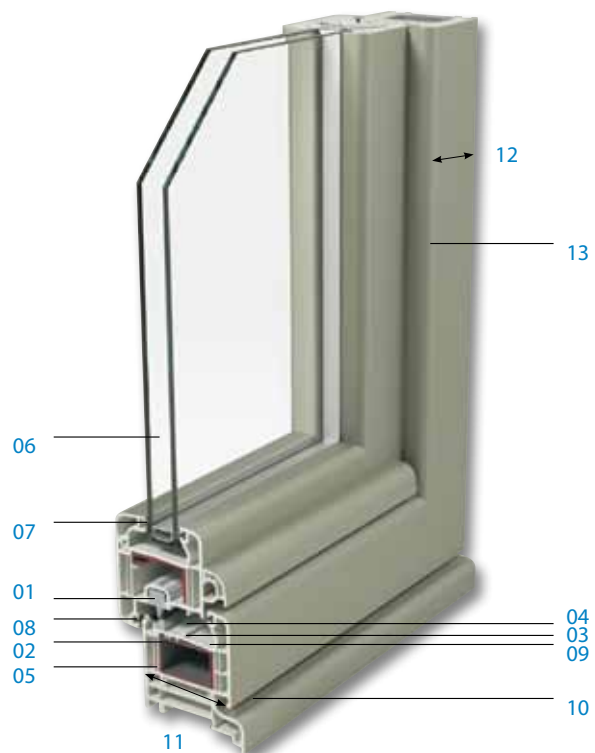

Een wereld van mogelijkheden

Veiligheid – Een gerust gevoel

De **z**indow profielen zijn compatibel met alle types veiligheidsbeslag (01). De sluitplaten kunnen rechtstreeks in de versterking (02) worden vastgeschroefd.

Een extra centrale barrière (03) verhoogt de inbraakwerendheid en beschermt, door het creëren van een droge zone (04), de sluitplaten nog beter tegen vocht en oxidatie.

Prima isolator

Uitstekende thermische isolatie: pvc is van nature warmte-isolerend. Het meerkamersysteem (05) garandeert een uitstekende U-waarde. Hoe kleiner de U-waarde, hoe beter een raam isoleert, en hoe lager de energiefactuur! **z**indow voldoet makkelijk aan de strenge eisen opgelegd door de energieprestatieregelgeving (Epb).

Optimale akoestische isolatie: de meest uiteenlopende diktes thermisch-akoestische beglazing kunnen worden toegepast (06). De multifunctionele dichtingen houden dankzij hun maximaal contactoppervlak de overvloedige decibels buiten.

Uitstekende wind- & waterdichtheid

Performante water- en winddichtheid: de dichtingen fungeren enerzijds als optimale afdichting tussen beglazing en profiel (07) en anderzijds als aanslagdichting tussen kader en vleugel (08).

Perfekte waterafvoer: door de extra centrale barrière (03) en het schuin hellend vlak (09) is er een continue en perfecte waterafvoer. Verborgene drainage (10) is mogelijk.

- 01 Alle types veiligheidsbeslag
- 02 Sluitplaten rechtstreeks in versterking vast te schroeven
- 03 Extra centrale barrière onder de vorm van een nokje
- 04 Droge zone
- 05 Standaard meerkamersysteem
- 06 Uiteenlopende types beglazing mogelijk
- 07 Hoogwaardige TPE-dichtingen tussen beglazing en profiel
- 08 Aanslagdichting tussen kader en vleugel
- 09 Perfecte waterafvoer dankzij schuin hellend vlak
- 10 Verborgene drainage mogelijk
- 11 70 mm inbouwdiepte
- 12 Smallere aanzichtbreedte
- 13 Licht afgeronde vorm